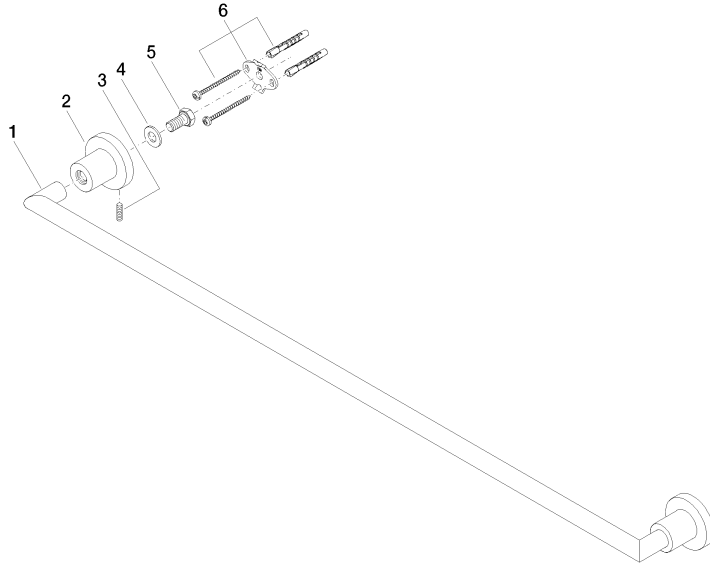

83 080 892

- gauge 800 mm
- width 855mm
- height 55 mm
- rosette Ø 55 mm
- 81mm projection

Fits TARA

	Brushed Champagne (22kt Gold)	83 080 892-46
	Chrome	83 080 892-00
	Brushed Platinum	83 080 892-06
	Platinum	83 080 892-08
	Dark Chrome	83 080 892-19
	Brushed Durabronze (23kt Gold)	83 080 892-28
	Matte Black	83 080 892-33
	Brushed Bronze	83 080 892-42
	Champagne (22kt Gold)	83 080 892-47
	Brushed Chrome	83 080 892-93
	Brushed Dark Platinum	83 080 892-99

83 080 892

mm [inches]

83 080 892

Product version from 4/1/2024

Parts for other finishes can be found here: [Chrome](#)

TARA Towel bar - Brushed Champagne (22kt Gold)

TARA

83 080 892

Spare parts list

Product version from 4/1/2024

No.	Item Number	Name	Quantity used	Delivery time
	05 28 22 590 00-46	bar	11	30