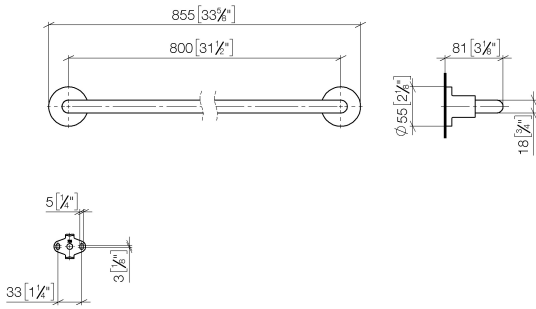

83 080 892

- gauge 800 mm
- width 855mm
- height 55 mm
- rosette Ø 55 mm
- 81mm projection

Fits TARA

	Brushed Champagne (22kt Gold)	83 080 892-46
	Chrome	83 080 892-00
	Brushed Platinum	83 080 892-06
	Platinum	83 080 892-08
	Dark Chrome	83 080 892-19
	Brushed Durabronze (23kt Gold)	83 080 892-28
	Matte Black	83 080 892-33
	Brushed Bronze	83 080 892-42
	Champagne (22kt Gold)	83 080 892-47
	Brushed Chrome	83 080 892-93
	Brushed Dark Platinum	83 080 892-99

83 080 892

mm [inches]

83 080 892

Product version from 4/1/2024

Parts for other finishes can be found here: [Chrome](#)

TARA Towel bar - Brushed Champagne (22kt Gold)

TARA

83 080 892

Spare parts list

Product version from 4/1/2024

No.	Item Number	Name	Quantity used	Delivery time
	05 28 22 590 00-46	bar	11	30