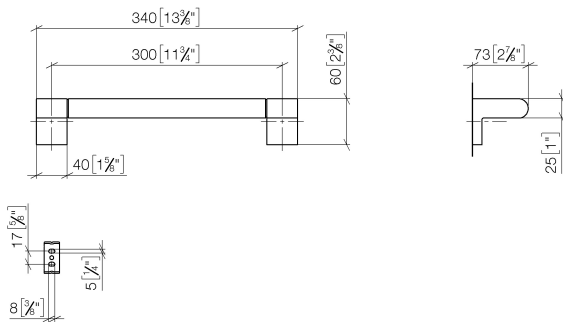

Ванна - IMO

Поручень для ванны - платина матовая

Артикулный номер: 83 030 670-06

- расстояние между осями 300 мм
- ширина 340 мм
- высота 60 мм
- вылет 73 мм

платина матовая

размерный чертеж

mm [inches]

Все величины в мм / дюймах = мм x 0,0394