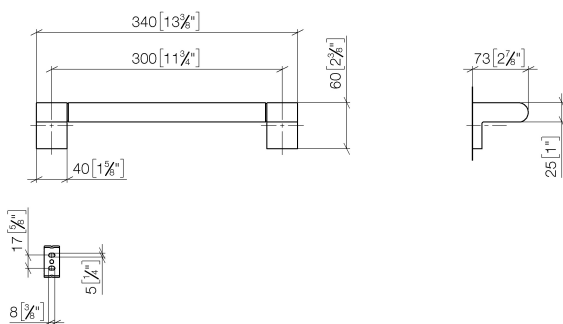

Ванна - IMO

Поручень для ванны - платина матовая

Артикульный номер: 83 030 670-06

- расстояние между осями 300 мм
- ширина 340 мм
- высота 60 мм
- вылет 73 мм

платина матовая

размерный чертеж

mm [inches]

Все величины в мм / дюймах = мм x 0,0394

Ванна - IMO

Поручень для ванны - платина матовая

Артикульный номер: 83 030 670-06

Ванна - IMO

Поручень для ванны - платина матовая

Артикульный номер: 83 030 670-06

Другие варианты поверхностей

хром