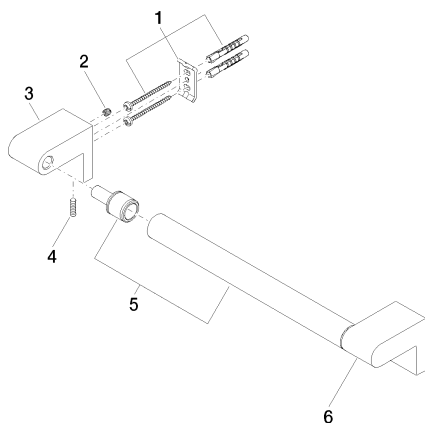

Ванна - IMO

Поручень для ванны - платина матовая

Артикульный номер: 83 030 670-06

- расстояние между осями 300 мм
- ширина 340 мм
- высота 60 мм
- вылет 73 мм

платина матовая

размерный чертеж

mm [inches]

Все величины в мм / дюймах = мм x 0,0394

Ванна - IMO

Поручень для ванны - платина матовая

Артикульный номер: 83 030 670-06

Ванна - IMO

Поручень для ванны - платина матовая

Артикульный номер: 83 030 670-06

Другие варианты поверхностей

хром

83 030 670-00

хром матовый

83 030 670-93

Другие поверхности по запросу (x-tra Service)

Спецификация запасных частей

| № | Артикульный № | Наименование | Расходуемое кол-во |
|---|--------------------|---|--------------------|
| 1 | 05 17 20 736 00 90 | Набор для крепления 40 x 60 x 20 мм - | 2 |
| 2 | 09 31 11 049 90 | Крепление М6 x 6 мм - | 2 |
| 3 | 08 17 67 500-06 | Держатель 40 x 60 x 73 мм - платина матовая | 1 |
| 4 | 04 31 11 113 00 90 | Крепление М5 x 12 мм - | 2 |
| 5 | 90 28 22 580 00-06 | штанга Ø 27 x 313 мм - платина матовая | 1 |
| 6 | 08 17 67 501-06 | Держатель 40 x 60 x 73 мм - платина матовая | 1 |