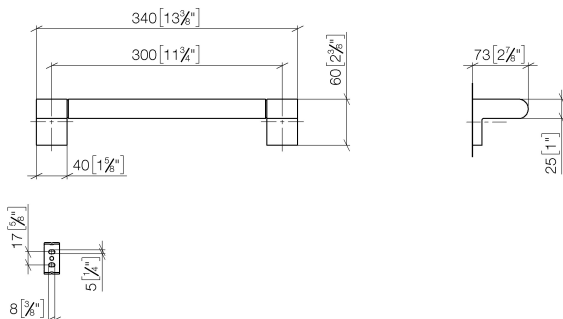

Ванна - IMO

Поручень для ванны - платина матовая

Артикульный номер: 83 030 670-06

- расстояние между осями 300 мм
- ширина 340 мм
- высота 60 мм
- вылет 73 мм

платина матовая

размерный чертеж

mm [inches]

Все величины в мм / дюймах = мм x 0,0394

Ванна - IMO

Поручень для ванны - платина матовая

Артикульный номер: 83 030 670-06

Ванна - IMO

Поручень для ванны - платина матовая

Артикульный номер: 83 030 670-06

Другие варианты поверхностей

хром