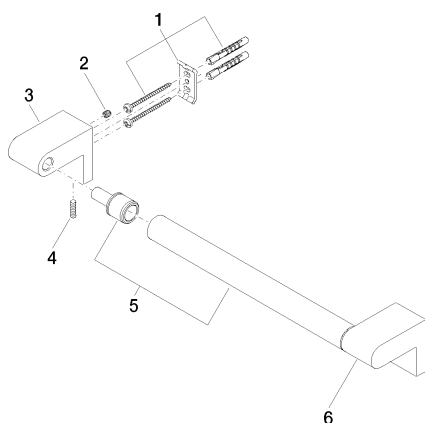

Ванна - IMO

Поручень для ванны - платина матовая

Артикульный номер: 83 030 670-06

## Спецификация запасных частей

№	Артикульный №	Наименование	Расходуемое кол-во
1	05 17 20 736 00 90	Набор для крепления 40 x 60 x 20 мм -	2
2	09 31 11 049 90	Крепление М6 x 6 мм -	2
3	08 17 67 500-06	Держатель 40 x 60 x 73 мм - платина матовая	1
4	04 31 11 113 00 90	Крепление М5 x 12 мм -	2
5	90 28 22 580 00-06	штанга Ø 27 x 313 мм - платина матовая	1
6	08 17 67 501-06	Держатель 40 x 60 x 73 мм - платина матовая	1