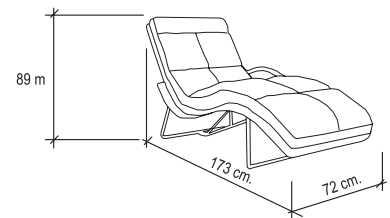

Coussin de siège fibre E

Мягкое сидение.

Assise souple / Тип: Фибра