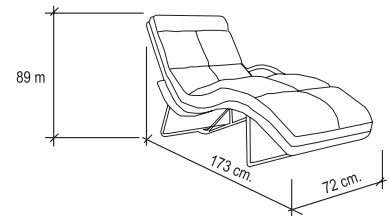

Asiento Tipo E

Asiento Fibra./ Fibra Seat.
Sentada blanda./ Soft padding.

1. Mezcla fibra poliéster y picado espuma poliuretano densidad 35kg/m³.
  Polyester fibre mixed with shredded polyurethane foam density 35kg/m³.