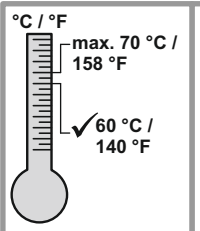

DIN EN 806
DIN EN 1717
DIN 1988
Global Standards

- Ⓓ Montage- und Bedienanleitung
- ⒸⓃ 安裝及操作指南
- ⒸⓏ Návod k instalaci a k použití
- Ⓔ Instrucciones de montaje y de manejo
- Ⓕ Instructions de montage et mode d'emploi
- ⒼⒸ Installation and operating instructions
- ⒼⓇ ΟΔΗΓΙΕΣ ΕΓΚΑΤΑΣΤΑΣΗΣ ΚΑΙ ΣΥΝΤΗΡΗΣΗΣ
- ⒻⒽ Szerelési és használati utasítás
- ⒻⒾ Istruzioni di montaggio e per l'uso
- ⒼⒽⒼ Montagehandleiding en Gebruiksaanwijzing
- ⒼⒽⒾ Instrukcja montażu i obsługi
- ⒼⒽⓇ Instrucțiuni de montaj și utilizare
- ⒼⒽⒸ Руководство по монтажу и эксплуатации
- ⒼⒽⒾ Návod na montáž a obsluhu