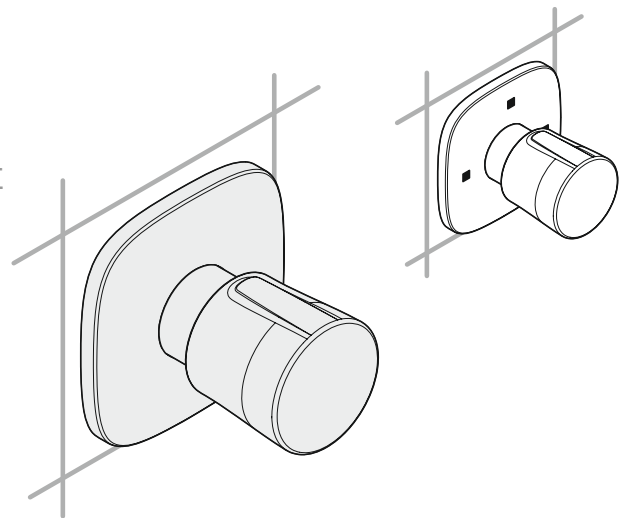

DIN EN 806
DIN EN 1717
DIN 1988
Global Standards

- Ⓓ Montage- und Bedienanleitung
- ⒸⓃ 安裝及操作指南
- ⒸⓏ Návod k instalaci a k použití
- Ⓔ Instrucciones de montaje y de manejo
- Ⓕ Instructions de montage et mode d'emploi
- ⒼⒸ Installation and operating instructions
- ⒼⓇ ΟΔΗΓΙΕΣ ΕΓΚΑΤΑΣΤΑΣΗΣ ΚΑΙ ΣΥΝΤΗΡΗΣΗΣ
- ⒻⒽ Szerelési és használati utasítás
- ⒻⒾ Istruzioni di montaggio e per l'uso
- ⒼⒽⒼ Montagehandleiding en Gebruiksaanwijzing
- ⒼⒽⒾ Instrukcja montażu i obsługi
- ⒼⒽⓇ Instrucțiuni de montaj și utilizare
- ⒼⒽⒸ Руководство по монтажу и эксплуатации
- ⒼⒽⒾ Návod na montáž a obsluhu