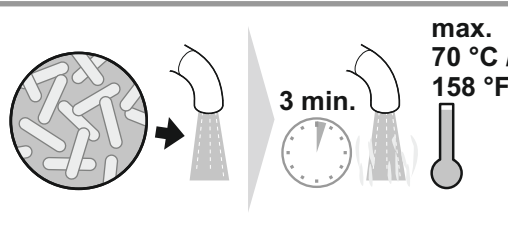

DIN EN 806
DIN EN 1717
DIN 1988
Global Standards

- Ⓓ Montage- und Bedienanleitung
- ⒸⓃ 安裝及操作指南
- ⒸⓏ Návod k instalaci a k použití
- Ⓔ Instrucciones de montaje y de manejo
- Ⓕ Instructions de montage et mode d'emploi
- ⒼⒸ Installation and operating instructions
- ⒼⓇ ΟΔΗΓΙΕΣ ΕΓΚΑΤΑΣΤΑΣΗΣ ΚΑΙ ΣΥΝΤΗΡΗΣΗΣ
- ⒻⒽ Szerelési és használati utasítás
- ⒻⒾ Istruzioni di montaggio e per l'uso
- ⒼⒽⒼ Montagehandleiding en Gebruiksaanwijzing
- ⒼⒽⒾ Instrukcja montażu i obsługi
- ⒼⒽⓇ Instrucțiuni de montaj și utilizare
- ⒼⒽⒸ Руководство по монтажу и эксплуатации
- ⒼⒽⒾ Návod na montáž a obsluhu