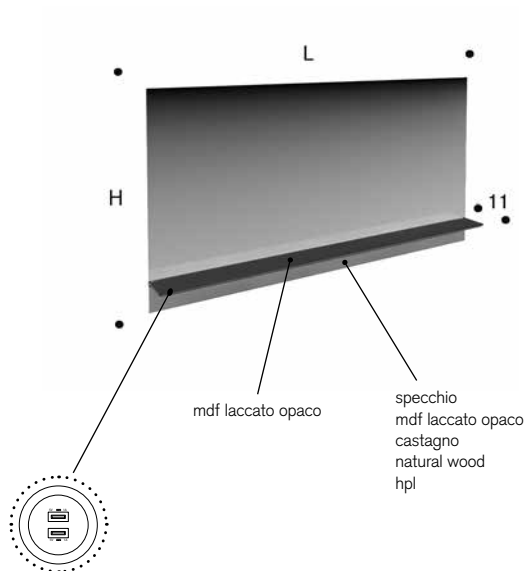

SPECCHIERE - BOISERIE CON MENSOLA INTEGRATA

MIRROR WITH INTEGRATED SHELF - BOISERIE WITH SHELF

disponibili accessori 1 - 2 - 3 - 4 - 5 (vedi pag. 186-187)
 accessories available 1-2-3-4-5 (see page 186-187)

specchiera con mensola mdf laccata e pannello inferiore H 10

mirror with shelf mdf lacquered and lower panel H.10

maggiorazione inserimento presa USB 5V-1A art.9202 (48) punti
 extra charge for insertion of USB socket art.9202 (48) points

| H | L | ART |
|----|-----|---------|
| 84 | 75 | 4820075 |
| | 90 | 4820090 |
| | 105 | 4820105 |
| | 120 | 4820120 |
| | 135 | 4820135 |
| | 150 | 4820150 |
| | 165 | 4820165 |
| | 180 | 4820180 |

specificare la finitura della mensola e del pannello inferiore H. 10
 specify the colour of the shelf and the lower panel H.10