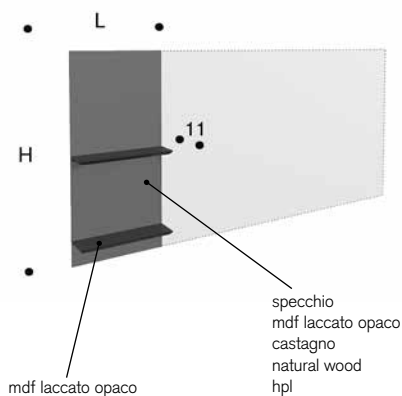

boiserie con mensola mdf laccata

boiserie with shelf mdf lacquered

H	L	ART
60	30	44101
	45	44102
72	30	44108
	45	44109
84	30	44115
	45	44116

specificare il colore della mensola e della boiserie
specify the colour of the shelf and the boiserie

con opzione led su mensola

Mirror with illuminated shelf