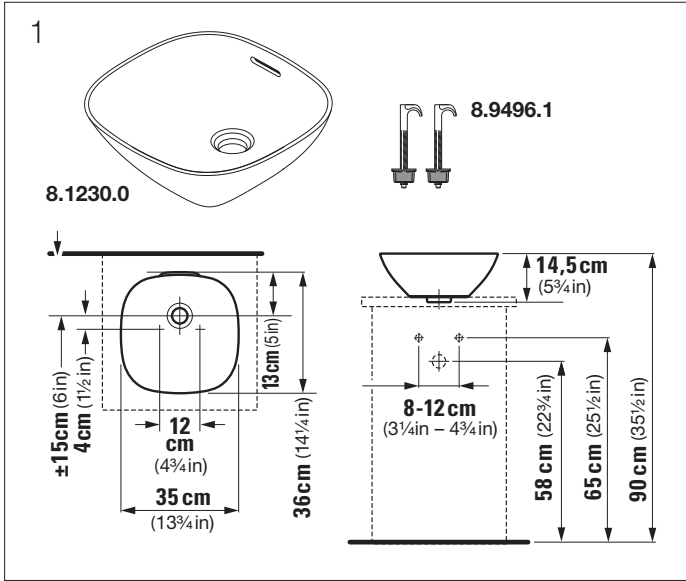

LAUFEN INO

8.1230.0
Waschtisch-Schale
Vasque pour table de toilette
Bacino
Washbasin in bowl
Lavabo de sobreencimera
Waskom

Umyvadlová mísa
Praštuvas – dubuo
Umywalka nablutowa
Mosdóta
Раковина-чаша
Стоящ умивалник

LAUFEN INO

8.1230.2
Waschtisch-Schale
Vasque pour table de toilette
Bacino
Washbasin in bowl
Lavabo de sobreencimera
Waskom

Umyvadlová mísa
Praštuvas – dubuo
Umywalka nablutowa
Mosdóta
Раковина-чаша
Стоящ умивалник