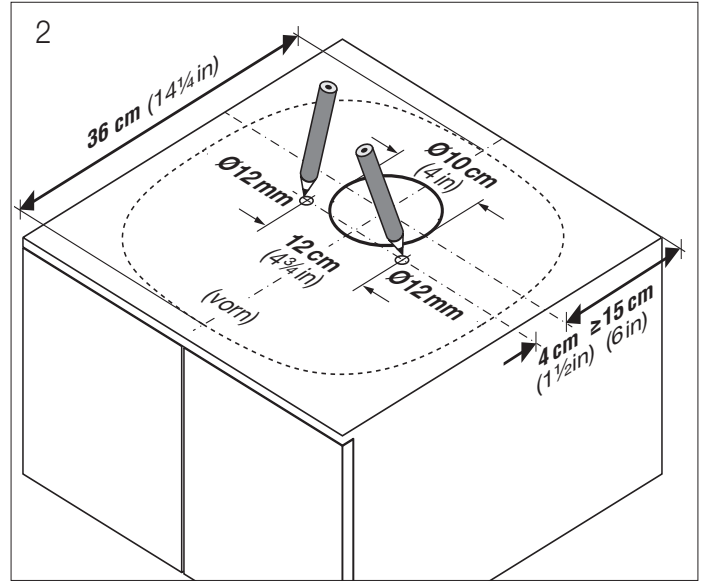

LAUFEN INO

8.1230.0
Waschtisch-Schale
Vasque pour table de toilette
Bacino
Washbasin in bowl
Lavabo de sobreencimera
Waskom

Umyvadlová mísa
Praštuvas – dubuo
Umywalka nablutowa
Mosdóta
Раковина-чаша
Стоящ умивалник

LAUFEN INO

8.1230.2
Waschtisch-Schale
Vasque pour table de toilette
Bacino
Washbasin in bowl
Lavabo de sobreencimera
Waskom

Umyvadlová mísa
Praštuvas – dubuo
Umywalka nablutowa
Mosdóta
Раковина-чаша
Стоящ умивалник