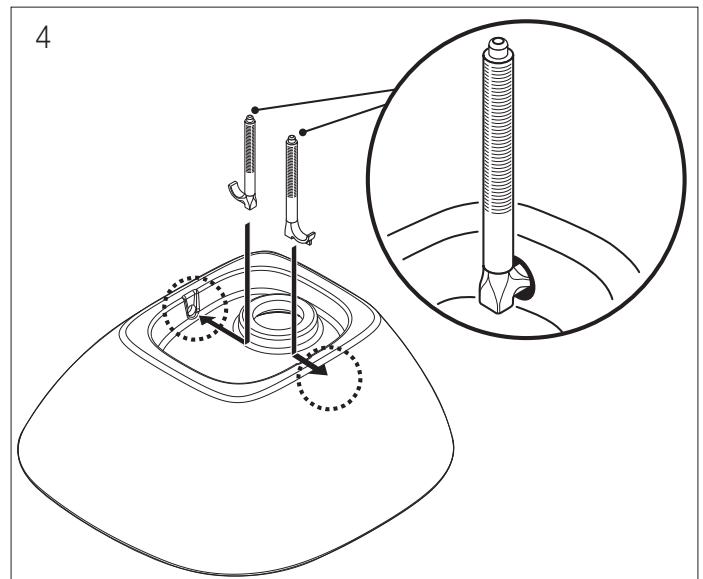

LAUFEN INO

8.1230.0
Waschtisch-Schale
Vasque pour table de toilette
Bacino
Washbasin in bowl
Lavabo de sobreencimera
Waskom

Umyvadlová mísa
Praštuvas – dubuo
Umywalka nablutowa
Mosdóta
Раковина-чаша
Стоящ умивалник

LAUFEN INO

8.1230.2
Waschtisch-Schale
Vasque pour table de toilette
Bacino
Washbasin in bowl
Lavabo de sobreencimera
Waskom

Umyvadlová mísa
Praštuvas – dubuo
Umywalka nablutowa
Mosdóta
Раковина-чаша
Стоящ умивалник