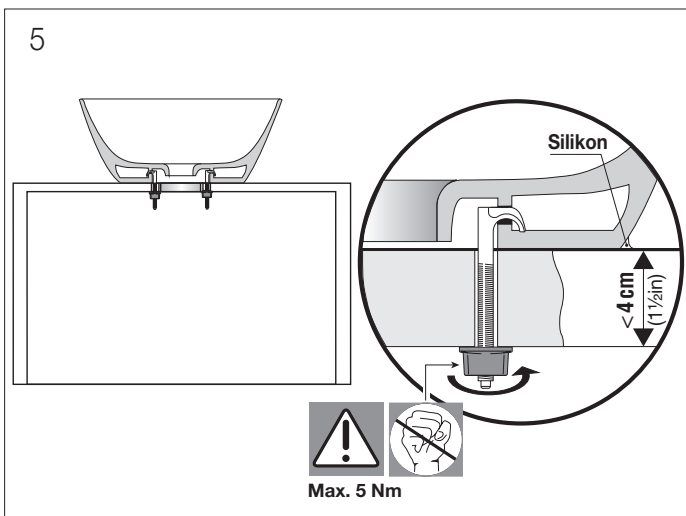

LAUFEN INO

8.1230.0
Waschtisch-Schale
Vasque pour table de toilette
Bacino
Washbasin in bowl
Lavabo de sobreencimera
Waskom

Umyvadlová mísa
Praštuvas – dubuo
Umywalka nablutowa
Mosdóta
Раковина-чаша
Стоящ умивалник

LAUFEN INO

8.1230.2
Waschtisch-Schale
Vasque pour table de toilette
Bacino
Washbasin in bowl
Lavabo de sobreencimera
Waskom

Umyvadlová mísa
Praštuvas – dubuo
Umywalka nablutowa
Mosdóta
Раковина-чаша
Стоящ умивалник