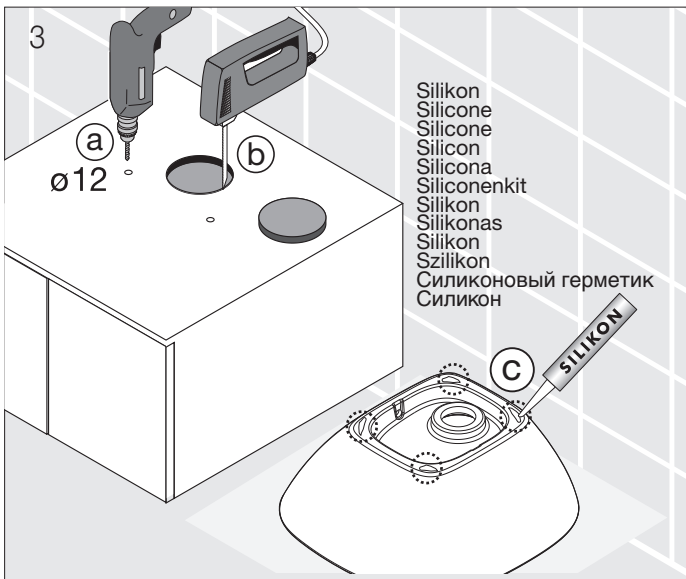

LAUFEN INO

8.1230.0
Waschtisch-Schale
Vasque pour table de toilette
Bacino
Washbasin in bowl
Lavabo de sobreencimera
Waskom

Umyvadlová mísa
Praštuvas – dubuo
Umywalka nablutowa
Mosdóta
Раковина-чаша
Стоящ умивалник

LAUFEN INO

8.1230.2
Waschtisch-Schale
Vasque pour table de toilette
Bacino
Washbasin in bowl
Lavabo de sobreencimera
Waskom

Umyvadlová mísa
Praštuvas – dubuo
Umywalka nablutowa
Mosdóta
Раковина-чаша
Стоящ умивалник