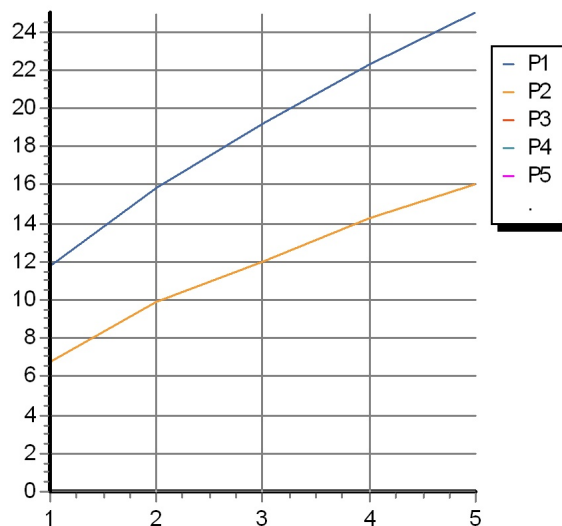

Esplosi / Exploded

NIKKO

ZKK490

Portate / Flowrates (lt/min)

PRESSIONE PRESSURE	1 BAR	2 BAR	3 BAR	4 BAR	5 BAR
P1 BOCCA VASCA WALL SPOUT	11,8	15,8	19,2	22,3	25
P2 DOCCETTA HANDSHOWER	6,8	9,9	12	14,3	16
P3					
P4					
P5					

NIKKO

ZKK490

Pesi e Misure / Weights and Sizes

Peso (Kg) Weight (lb)	2,39 (Kg)	5,27 (lb)
Volume test (dc3) - (in3)	6,61 (dc3)	403,37 (in3)
h (mm) - (in)	143,00 (mm)	5,63 (in)
L1 (mm) - (in)	195,00 (mm)	7,68 (in)
L2 (mm) - (in)	237,00 (mm)	9,33 (in)