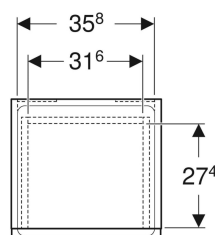

Характеристики

- Подвесной
- С одной дверцей
- С выдвижным ящиком
- Утопленная ручка для открывания
- Дверь с демпфирующим механизмом
- Выдвижной ящик с самовтягивающимся механизмом

- Полка стеклянная съемная
- Сторона расположения петель: слева или справа
- С защитой от конденсата
- Фронтальная часть из МДФ
- Поставляется в собранном состоянии

Технические характеристики

Материал | Влагостойкое трехслойная ДСП

Объем поставки

- Шкафчик
- Крепеж
- Стеклянная полка

Арт. №	Цвет / поверхность	В	Н	Т	
501.921.01.1	Белый / Высокоглянцевое покрытие	39 см	70 см	36 см	Новый
501.921.JK.1	Лавовый / Матовое покрытие	39 см	70 см	36 см	Новый
501.921.00.1	Светлый пекан / Структурированное покрытие	39 см	70 см	36 см	Новый
501.921.JR.1	Пекан / Структурированное покрытие	39 см	70 см	36 см	Новый

Принадлежности

- Магнитный кронштейн Geberit
- Комплект ножек Geberit
- Розеточный модуль Geberit