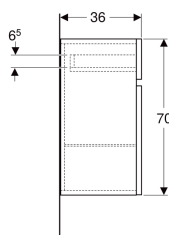

Характеристики

- Подвесной
- С одной дверцей
- С выдвижным ящиком
- Утопленная ручка для открывания
- Дверь с демпфирующим механизмом
- Выдвижной ящик с самовтягивающимся механизмом

- Полка стеклянная съемная
- Сторона расположения петель: слева или справа
- С защитой от конденсата
- Фронтальная часть из МДФ
- Поставляется в собранном состоянии

Технические характеристики

Материал | Влагостойкое трехслойная ДСП

Объем поставки

- Шкафчик
- Крепеж
- Стеклянная полка

Арт. №	Цвет / поверхность	В	Н	Т	
501.921.01.1	Белый / Высокоглянцевое покрытие	39 см	70 см	36 см	Новый
501.921.JK.1	Лавовый / Матовое покрытие	39 см	70 см	36 см	Новый
501.921.00.1	Светлый пекан / Структурированное покрытие	39 см	70 см	36 см	Новый
501.921.JR.1	Пекан / Структурированное покрытие	39 см	70 см	36 см	Новый

Принадлежности

- Магнитный кронштейн Geberit
- Комплект ножек Geberit
- Розеточный модуль Geberit