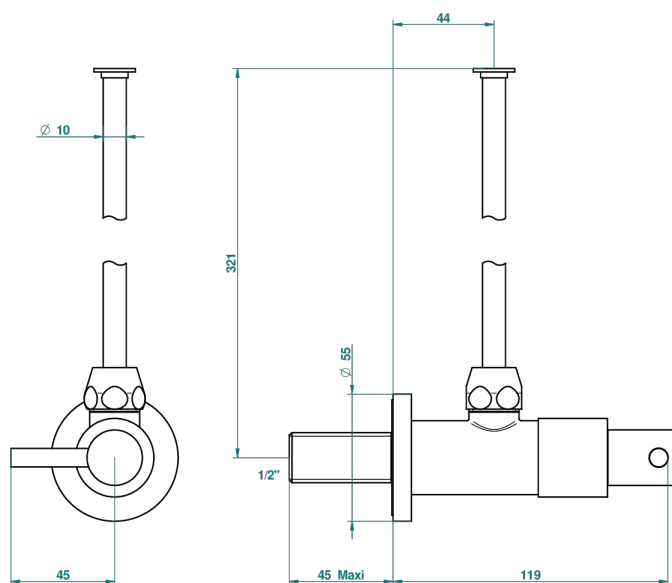

NANO С РУКОЯТКАМИ

G5B-181/S

Кран запорный 1/2" стильный регулируемый с 30 см трубкой

THG[®]
PARIS

51614

18/12/2013

ХАРАКТЕРИСТИКИ

- Nano с ручьятками
- Кран запорный 1/2" стильный регулируемый с 30 см трубкой