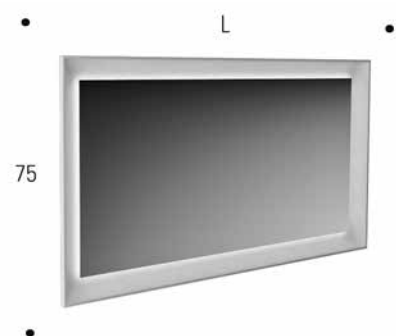

# SPECCHIERE CON CORNICE RETROILLUMINATA P 4

MIRRORS WITH FRAME LIGHTENED ON THE BACK D 4

laccato opaco

laccato lucido

matt lacquered

glossy lacquered

disponibili accessori 3 - 4 - 5 (vedi pag. 186-187)  
accessories available 3 - 4 - 5 (see page 186-187)

H	L	ART
<b>63</b>	90	4672900
	105	4673105
	120	4674120
	135	4675135
	150	4676150
	165	4677165
	180	4678180

retro-illumin. a led IP44 su perimetro interno 5w al ml - 12v  
Rear led lighting IP44 on inner perimeter, 5W per linear metre - 12V