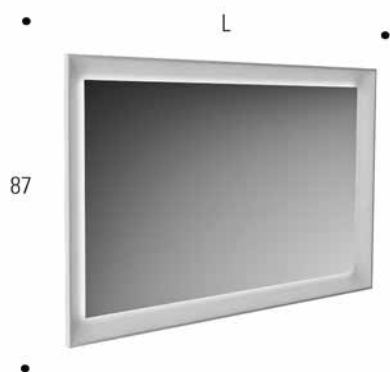

H	L	ART
87	90	4692900
	105	4693105
	120	4694120
	135	4695135
	150	4696150
	165	4697165
	180	4698180

retro-illumin. a led IP44 su perimetro interno 5w al ml - 12v
Rear led lighting IP44 on inner perimeter, 5W per linear metre - 12V