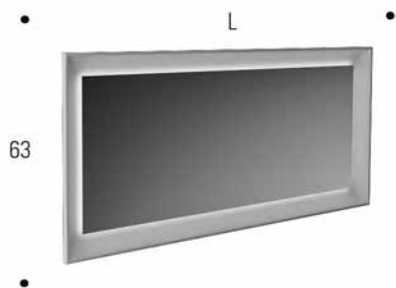

# SPECCHIERE CON CORNICE RETROILLUMINATA P 4

MIRRORS WITH FRAME LIGHTENED ON THE BACK D 4

laccato opaco

laccato lucido

matt lacquered

glossy lacquered

disponibili accessori 3 - 4 - 5 (vedi pag. 186-187)  
accessories available 3 - 4 - 5 (see page 186-187)