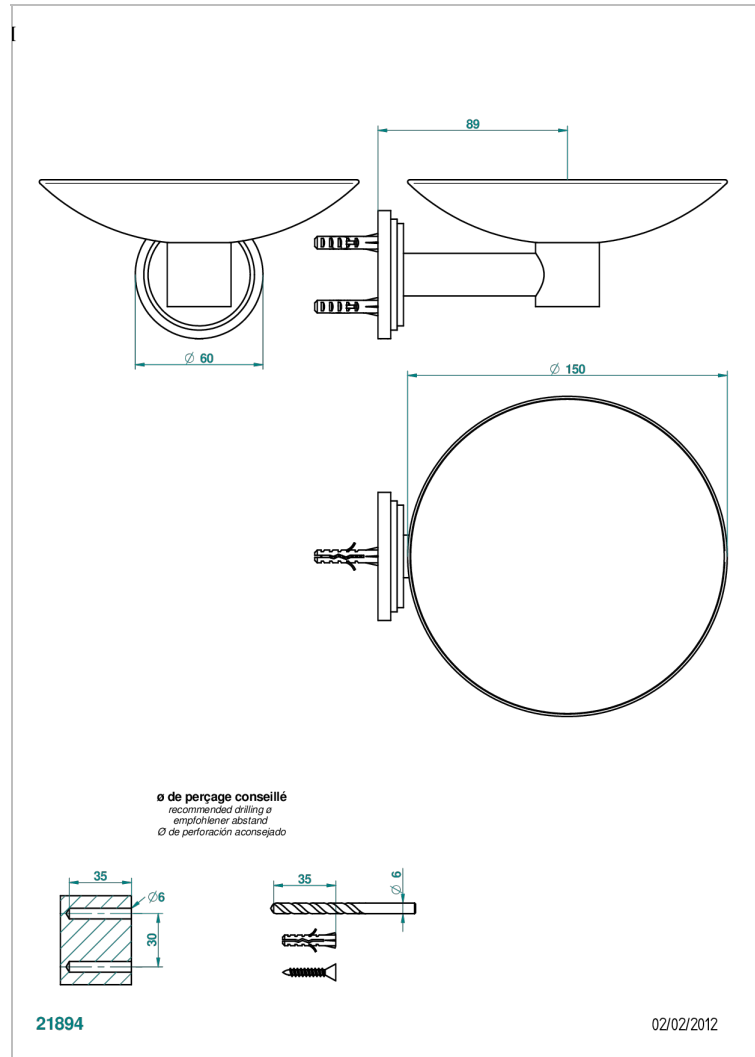

FROUFROU С РУКОЯТКАМИ

G2P-546GM

Мыльница настенная, диаметр : 150 мм

THG[®]
PARIS

ХАРАКТЕРИСТИКИ

- Froufrou с ручьятками
- Мыльница настенная, диаметр : 150 мм

ДОСТУПНЫЕ ВАРИАНТЫ ПОКРЫТИЙ

Blush PVD - H62
Graphite PVD - H64
Matt Umber PVD - H67
Matt blush PVD - H60
Matt graphite PVD - H65
Umber PVD - H66