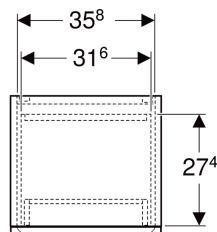

Высокий шкафчик Geberit Renova Plan с двумя дверями и одним выдвижным ящиком

Образец

Характеристики

- Подвесной
- С двумя дверцами
- С выдвижным ящиком
- Утопленная ручка для открывания
- Дверь с демпфирующим механизмом
- Выдвижной ящик с самовтягивающимся механизмом
- Съёмные вставные полки

Технические характеристики

Материал | Влагостойкое трехслойная ДСП

Объем поставки

- Высокий шкафчик
- 3 стеклянные полки
- Крепеж

Арт. №	Цвет / поверхность	В	Н	Т	
501.923.01.1	Белый / Высокоглянцевое покрытие	39 см	180 см	36 см	Новый
501.923.JK.1	Лавовый / Матовое покрытие	39 см	180 см	36 см	Новый
501.923.00.1	Светлый пекан / Структурированное покрытие	39 см	180 см	36 см	Новый
501.923.JR.1	Пекан / Структурированное покрытие	39 см	180 см	36 см	Новый