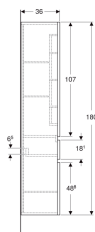

Высокий шкафчик Geberit Renova Plan с двумя дверями и одним выдвижным ящиком

Образец

Характеристики

- Подвесной
- С двумя дверцами
- С выдвижным ящиком
- Утопленная ручка для открывания
- Дверь с демпфирующим механизмом
- Выдвижной ящик с самовтягивающимся механизмом
- Съёмные вставные полки

Технические характеристики

Материал | Влагостойкое трехслойная ДСП

Объем поставки

- Высокий шкафчик
- 3 стеклянные полки
- Крепеж

Арт. №	Цвет / поверхность	В	Н	Т	
501.923.01.1	Белый / Высокоглянцевое покрытие	39 см	180 см	36 см	Новый
501.923.JK.1	Лавовый / Матовое покрытие	39 см	180 см	36 см	Новый
501.923.00.1	Светлый пекан / Структурированное покрытие	39 см	180 см	36 см	Новый
501.923.JR.1	Пекан / Структурированное покрытие	39 см	180 см	36 см	Новый