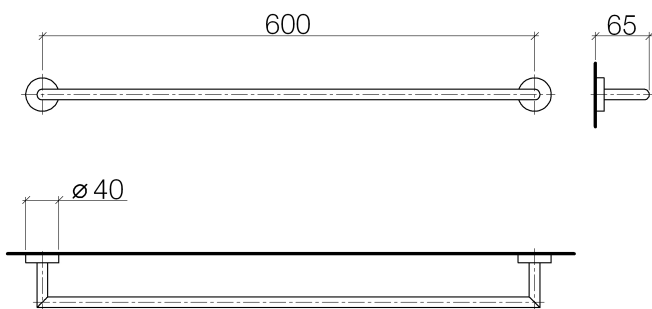

Душ - Lissé

Держатель для банного полотенца - чёрный матовый

Артикулный номер: 83 060 979-33

- расстояние между осями 600 мм
- ширина 640 мм
- высота 40 мм
- розетка Ø 40 мм
- вылет 65 мм

чёрный матовый

размерный чертеж

Все величины в мм / дюймах = мм x 0,0394