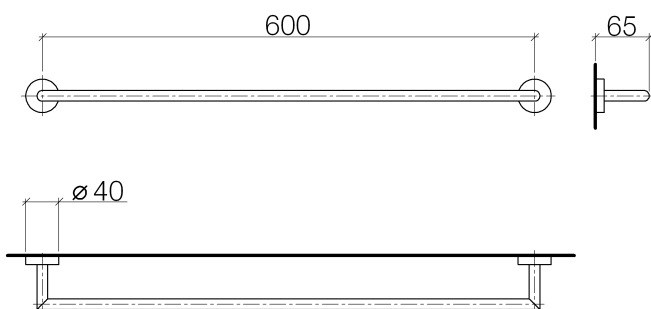

Душ - Lissé

Держатель для банного полотенца - чёрный матовый

Артикульный номер: 83 060 979-33

- расстояние между осями 600 мм
- ширина 640 мм
- высота 40 мм
- розетка Ø 40 мм
- вылет 65 мм

чёрный матовый

размерный чертеж

Все величины в мм / дюймах = мм x 0,0394

Душ - Lissé

Держатель для банного полотенца - чёрный матовый

Артикульный номер: 83 060 979-33

Душ - Lissé

Держатель для банного полотенца - чёрный матовый

Артикульный номер: 83 060 979-33

Другие варианты поверхностей

хром
83 060 979-00

платина матовая
83 060 979-06

хром матовый
83 060 979-93

Другие поверхности по запросу (x-tra Service)

Спецификация запасных частей

№	Артикульный №	Наименование	Расходуемое кол-во
1	05 28 22 622 00-33	Держатель 613 x 13 x 59 мм - чёрный матовый	1
2	08 27 97 500-33	крышка Ø 40,5 x 11 мм - чёрный матовый	2
3	08 30 11 516 90	кольцо Ø 20 x 3 мм -	2
4	08 17 97 560 90	Держатель Ø 32 x 16 мм -	2
5	05 30 31 025 00 90	Крепление 4,5 x 60 мм -	2
6	08 17 97 501 07	Держатель Ø 38 x 9 мм -	2