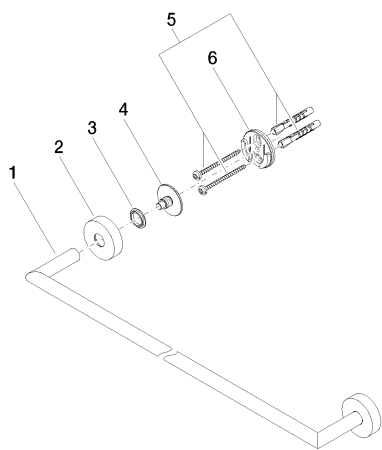

Душ - Lissé

Держатель для банного полотенца - чёрный матовый

Артикульный номер: 83 060 979-33

- расстояние между осями 600 мм
- ширина 640 мм
- высота 40 мм
- розетка Ø 40 мм
- вылет 65 мм

чёрный матовый

размерный чертеж

Другие варианты поверхностей

хром
83 060 979-00

платина матовая
83 060 979-06

хром матовый
83 060 979-93

Другие поверхности по запросу (x-tra Service)

Спецификация запасных частей

№	Артикульный №	Наименование	Расходуемое кол-во
1	05 28 22 622 00-33	Держатель 613 x 13 x 59 мм - чёрный матовый	1
2	08 27 97 500-33	крышка Ø 40,5 x 11 мм - чёрный матовый	2
3	08 30 11 516 90	кольцо Ø 20 x 3 мм -	2
4	08 17 97 560 90	Держатель Ø 32 x 16 мм -	2
5	05 30 31 025 00 90	Крепление 4,5 x 60 мм -	2
6	08 17 97 501 07	Держатель Ø 38 x 9 мм -	2