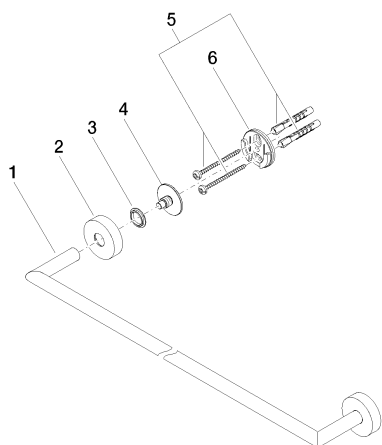

Душ - Lissé

Держатель для банного полотенца - чёрный матовый

Артикульный номер: 83 060 979-33

Спецификация запасных частей

№	Артикульный №	Наименование	Расходуемое кол-во
1	05 28 22 622 00-33	Держатель 613 x 13 x 59 мм - чёрный матовый	1
2	08 27 97 500-33	крышка Ø 40,5 x 11 мм - чёрный матовый	2
3	08 30 11 516 90	кольцо Ø 20 x 3 мм -	2
4	08 17 97 560 90	Держатель Ø 32 x 16 мм -	2
5	05 30 31 025 00 90	Крепление 4,5 x 60 мм -	2
6	08 17 97 501 07	Держатель Ø 38 x 9 мм -	2