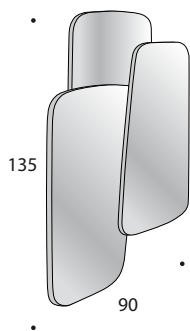

SPECCHIERE IRREGOLARI

IRREGULAR MIRRORS

Non disponibile il programma fuori misura.
It is not possible to realize mirrors of special sizes on demand

specchiera irregolare con bisello
bevelled irregular mirror

H	L	ART
135	90	4640
	90	4640LED 20w - 12v (IP44)
