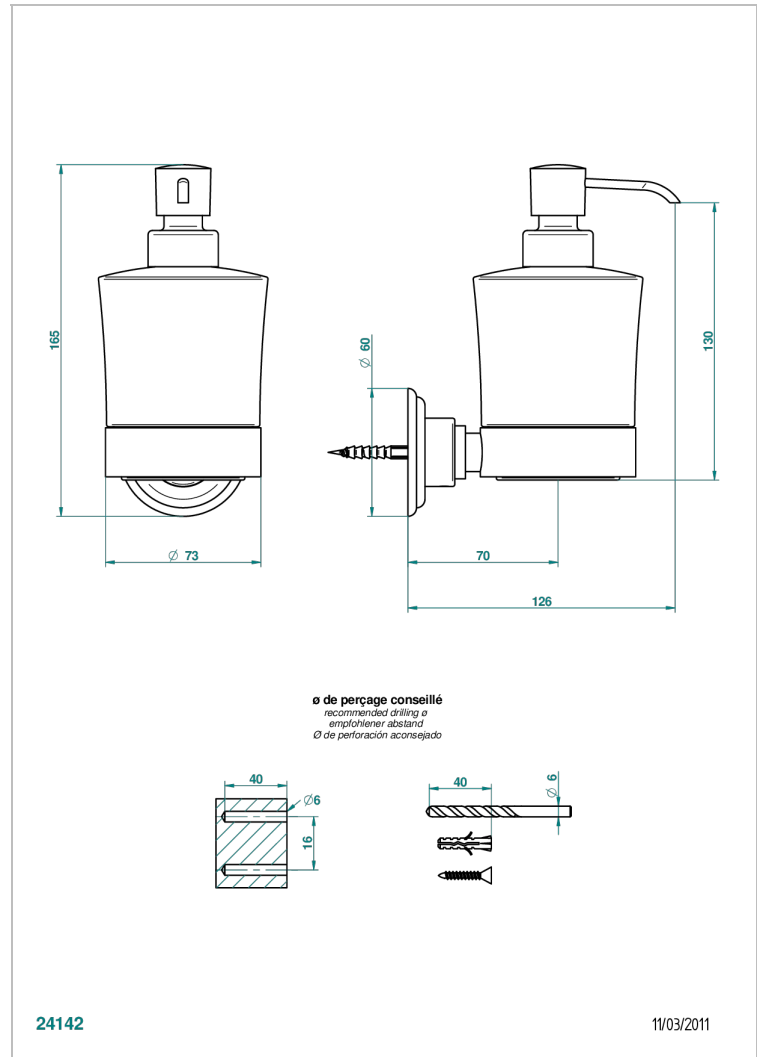

JADE DRAGON

U5H-613

Дозатор для жидкого мыла настенный

THG®
PARIS

24142

11/03/2011

ХАРАКТЕРИСТИКИ

- Jade Dragon
- Дозатор для жидкого мыла настенный

ДОСТУПНЫЕ ВАРИАНТЫ ПОКРЫТИЙ

Blush PVD - H62
Graphite PVD - H64
Matt Umber PVD - H67
Matt blush PVD - H60
Matt graphite PVD - H65
Umber PVD - H66

Аранья (чёрный никель) - D24
Бронза - D01
Золото - F01
Матовая красная старинная медь - H07
Матовое золото - F07
Матовое светлое золото - F31

Матовый никель - C01
Матовый хром - C02
Никель - B01
Покрытие PVD бронза - F33
Покрытие PVD золотистый цвет - H52
Покрытие PVD латунь - H49

Покрытие PVD матовая бронза - F34
Покрытие PVD матовая латунь - H50
Покрытие PVD матовый золотистый - H53
Покрытие PVD матовый никель - H56
Покрытие PVD никель - H55
Розовое золото - F27

Сатинированное золото - F03
Сатинированный хром - C03
Светлое золото - F30
Серебро с родием - F18
Состаренный никель - H28
Старинное серебро - H03