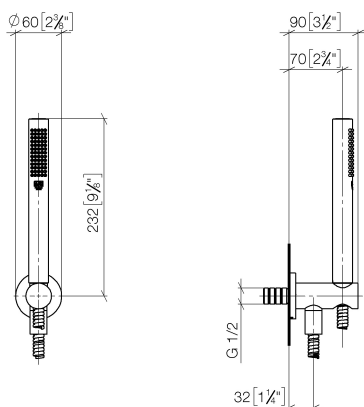

Душ - Различные серии

Душевой гарнитур со шлангом с встроенным держателем для душа - чёрный матовый
 Артикульный номер: 27 802 660-33

- нормальная струя
- с системой защиты от известковых отложений
- отвод для душа 3/8"
- металлический душевой шланг 1250 мм со встроенной защитой от перекручивания
- розетка Ø 60 мм
- присоединение 1/2"
- расход макс. 15 л/мин
- Группа смесителей согл. DIN 4109: 1
- Защищён от обратного потока.

чёрный матовый

размерный чертеж

mm [inches]

Все величины в мм / дюймах = мм x 0,0394