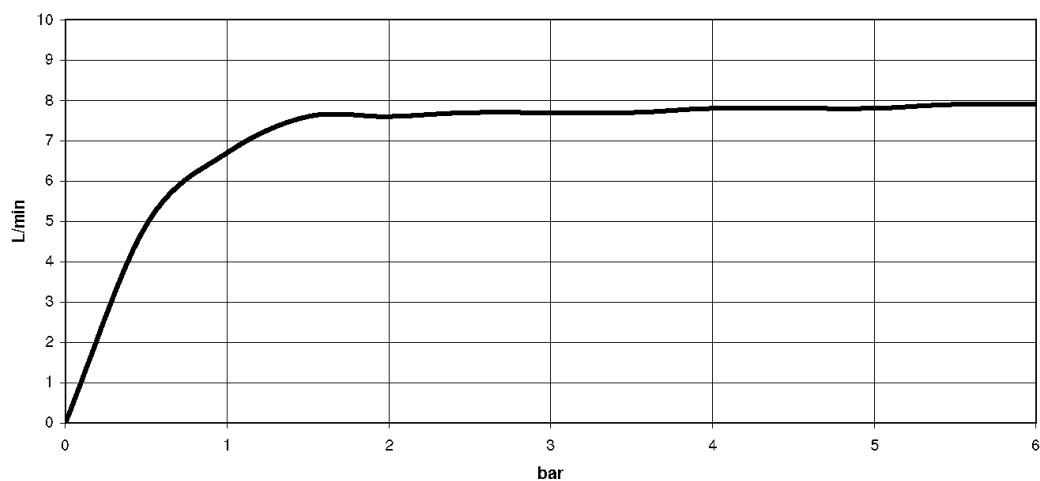

Душ - Различные серии

Душевой гарнитур со шлангом с встроенным держателем для душа - чёрный матовый

Артикульный номер: 27 802 660-33

график расхода