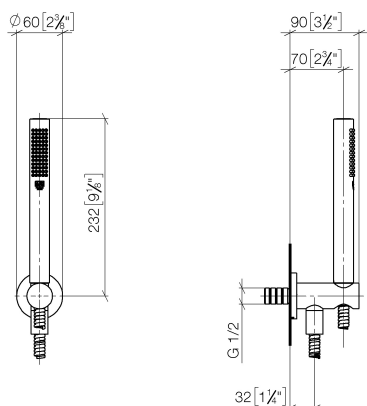

## Душ - Различные серии

Душевой гарнитур со шлангом с встроенным держателем для душа - чёрный матовый  
 Артикульный номер: 27 802 660-33

- нормальная струя
- с системой защиты от известковых отложений
- отвод для душа 3/8"
- металлический душевой шланг 1250 мм со встроенной защитой от перекручивания
- розетка Ø 60 мм
- присоединение 1/2"
- расход макс. 15 л/мин
- Группа смесителей согл. DIN 4109: 1
- Защищён от обратного потока.

## размерный чертеж

mm [inches]

Все величины в мм / дюймах = мм x 0,0394