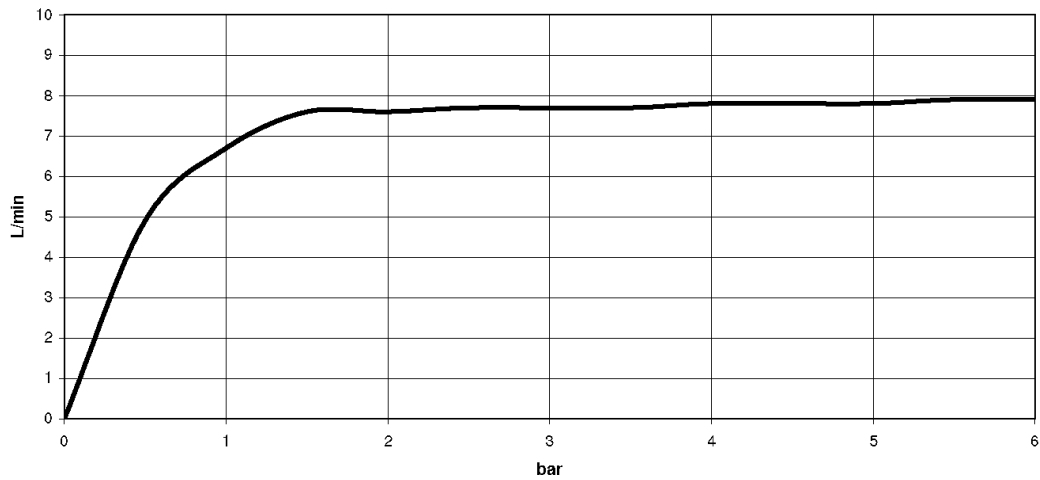

Душ - Различные серии

Душевой гарнитур со шлангом с встроенным держателем для душа - чёрный матовый

Артикульный номер: 27 802 660-33

график расхода