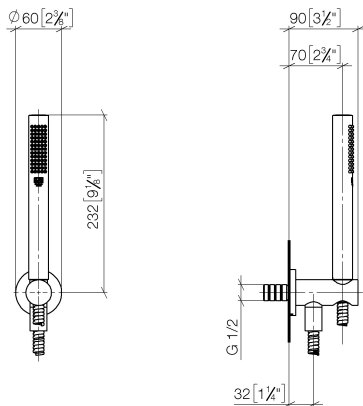

Душ - Различные серии

Душевой гарнитур со шлангом с встроенным держателем для душа - чёрный матовый

Артикульный номер: 27 802 660-33

- нормальная струя
- с системой защиты от известковых отложений
- отвод для душа 3/8"
- металлический душевой шланг 1250 мм со встроенной защитой от перекручивания
- розетка Ø 60 мм
- присоединение 1/2"
- расход макс. 15 л/мин
- Группа смесителей согл. DIN 4109: 1
- Защищён от обратного потока.

чёрный матовый

размерный чертеж

mm [inches]

Все величины в мм / дюймах = мм x 0,0394

Душ - Различные серии

Душевой гарнитур со шлангом с встроенным держателем для душа - чёрный матовый

Артикульный номер: 27 802 660-33

график расхода

Душ - Различные серии

Душевой гарнитур со шлангом с встроенным держателем для душа - чёрный матовый

Артикульный номер: 27 802 660-33

Другие варианты поверхностей

хром

27 802 660-00

платина матовая

35 085 970 90

Уголок для настенного
монтажа -

Душ - Различные серии

Душевой гарнитур со шлангом с встроенным держателем для душа - чёрный матовый

Артикульный номер: 27 802 660-33

Спецификация запасных частей