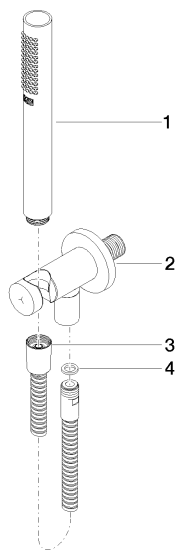

Душ - Различные серии

Душевой гарнитур со шлангом с встроенным держателем для душа - чёрный матовый

Артикульный номер: 27 802 660-33

- нормальная струя
- с системой защиты от известковых отложений
- отвод для душа 3/8"
- металлический душевой шланг 1250 мм со встроенной защитой от перекручивания
- розетка Ø 60 мм
- присоединение 1/2"
- расход макс. 15 л/мин
- Группа смесителей согл. DIN 4109: 1
- Защищён от обратного потока.

график расхода

Душ - Различные серии

Душевой гарнитур со шлангом с встроенным держателем для душа - чёрный матовый

Артикульный номер: 27 802 660-33

Другие варианты поверхностей

хром

27 802 660-00

платина матовая

35 085 970 90

Уголок для настенного
монтажа -

Душ - Различные серии

Душевой гарнитур со шлангом с встроенным держателем для душа - чёрный матовый

Артикульный номер: 27 802 660-33

Спецификация запасных частей

№	Артикульный №	Наименование	Расходуемое кол-во
1	28 013 979-33	Ручной стержневой душ - чёрный матовый	1
2	28 490 660-33	Настенное присоединительное колено с встроенным держателем для душа - чёрный матовый	1
3	09 30 02 072-33	Металлический шланг для душа 1/2" x 3/8" x 1250 мм - чёрный матовый	1
4	09 14 20 026 90	Прокладка Centellen WS 3820 14 x 8 x 2 мм Centellen WS 3820 -	1