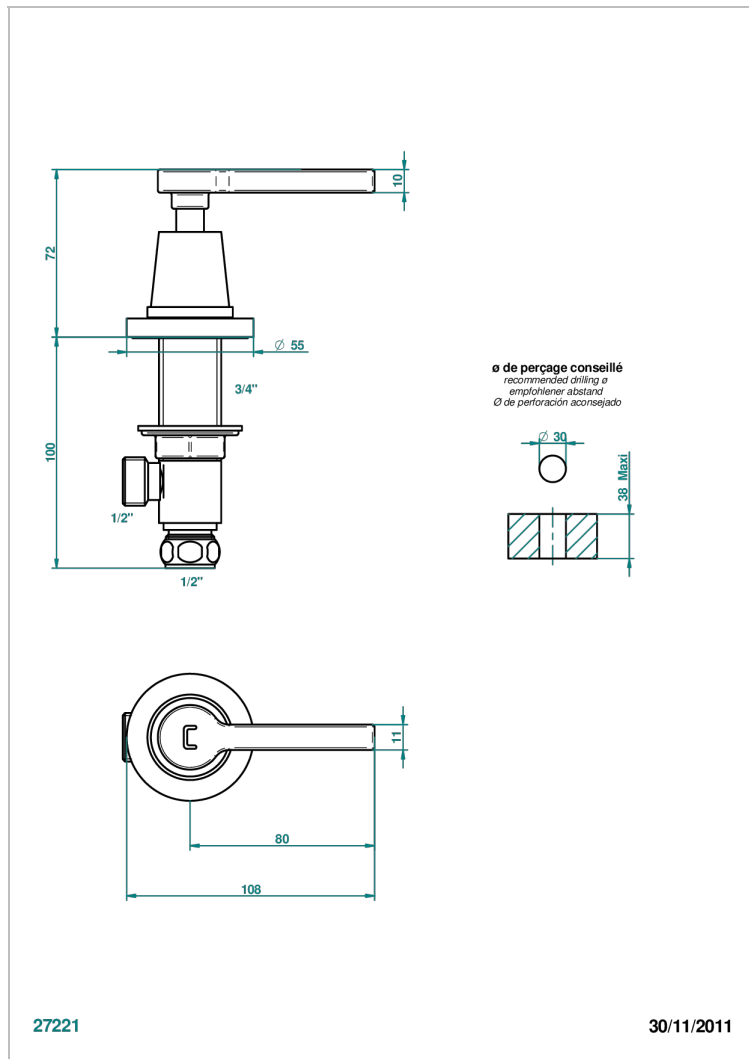

SPIRIT С РУКОЯТКАМИ

G58-35/C

Вентиль 1/2" наобртный для холодной воды

THG[®]
PARIS

ХАРАКТЕРИСТИКИ

- Spirit с рукоятками
- Вентиль 1/2" наобртный для холодной воды

ДОСТУПНЫЕ ВАРИАНТЫ ПОКРЫТИЙ

Blush PVD - H62
Graphite PVD - H64
Matt Umber PVD - H67
Matt blush PVD - H60
Matt graphite PVD - H65
Umber PVD - H66

Аранья (чёрный никель) - D24
Бронза - D01
Золото - F01
Матовая красная старинная медь - H07
Матовое золото - F07
Матовое светлое золото - F31

Матовый никель - C01
Матовый хром - C02
Никель - B01
Покрытие PVD бронза - F33
Покрытие PVD золотистый цвет - H52
Покрытие PVD латунь - H49