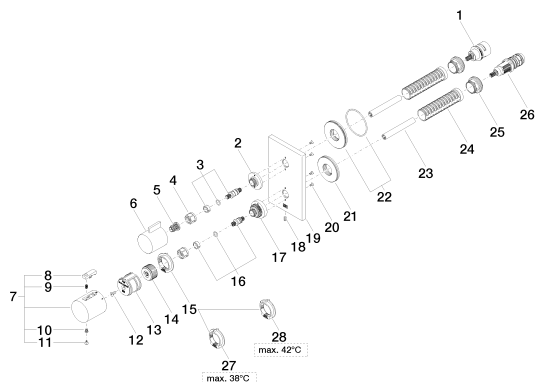

Душ - Deque

Термостат, для скрытого монтажа с односторонней регулировкой объема подачи воды -
 Артикульный номер: 36 425 670-28

Спецификация запасных частей

№	Артикульный №	Наименование	Расходуемое кол-во
1	90 90 03 166 00 90	Деталь верха -	1
2	09 12 12 053-28	Крепление крышки Ø 34,5 x 15 мм - латунь сатинированная	1
3	04 29 06 111 00-28	Подключение Ø 12,15 x 37,2 мм - латунь сатинированная	1
4	09 23 30 023 90	Крепление M15 x 1 -	2
5	09 12 12 002 90	Фиксирующая крышка белый Ø 15 x 12 мм -	1
6	09 20 67 006-28	Ручка 41 x 40 x 53 мм - латунь сатинированная	1
7	04 17 33 004 01-28	Ручка Ø 46 x 48 мм - латунь сатинированная	1
8	09 21 33 010-28	Термостат Ø 27 x 25,5 мм - латунь сатинированная	1
9	09 16 02 027 90	Ручка Ø 4,5 x 7,5 мм -	1
10	09 30 30 136 90	Крепление -	1
11	09 31 20 049-28	-	1
12	09 30 30 124 90	Крепление M4 x 10 мм -	1
13	09 12 12 052 90	Крепление ручки Ø 28,5 мм -	1
14	09 12 12 054 90	Крепление ручки Ø 28,50 x 16 мм -	1
15	09 28 10 143 90	Ограничительное кольцо Ø 38 x 8 мм -	1
16	04 29 06 024 00-28	Подключение Ø 12,15 x 30 мм - латунь сатинированная	1
17	09 12 12 051-28	Крепление крышки Ø 35 x 26,5 мм - латунь сатинированная	1
18	09 31 11 134 90	Крепление M4 x 10 мм -	1
19	09 11 02 222-28	крышка 90 x 150 x 9,2 мм - латунь сатинированная	1
20	09 30 30 157 90	Крепление M3 x 6 мм -	1
21	09 30 01 188 90	Подключение Ø 52 x 9 мм -	1
22	90 30 01 190 00 90	Подключение Ø 55 x 9 мм -	1
23	09 23 01 124 90	гильза Ø 10,5 x 78 мм -	2
24	09 18 40 077 90	гильза Ø 26 x 97 мм -	2
25	09 24 04 257 90	Крепление Ø 32 x 19,5 мм -	2
26	90 15 02 012 00 90	термостатный картридж Ø 27 x 82 мм, 16-18 л/мин. -	1
27	09 28 10 150 90	Ограничительное кольцо Ø 38 x 8 мм -	1
28	09 28 10 151 90	вставка Ø 38 x 8 мм -	1

Душ - Deque

Термостат, для скрытого монтажа с односторонней регулировкой объема подачи воды -
Артикульный номер: 36 425 670-28