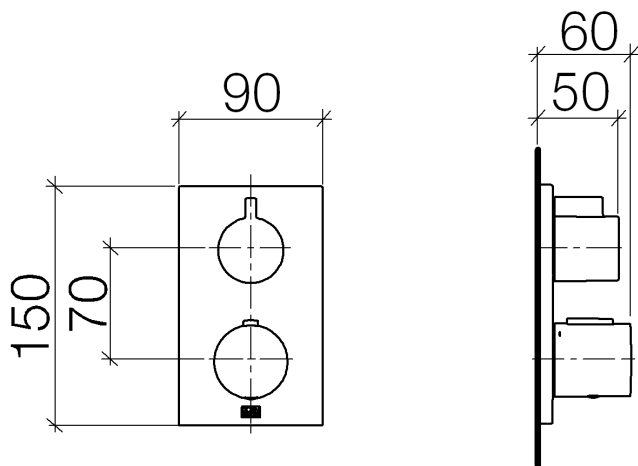

Душ - Deque

Термостат, для скрытого монтажа с односторонней регулировкой объема подачи воды -
 Артикульный номер: 36 425 670-28

- крышка 150 x 90 мм
- ручка со шкалой и стопором на 38°C
- ограничитель температуры горячей воды, предварительно настраиваемый

латунь сатинированная

размерный чертеж

Все величины в мм / дюймах = мм x 0,0394