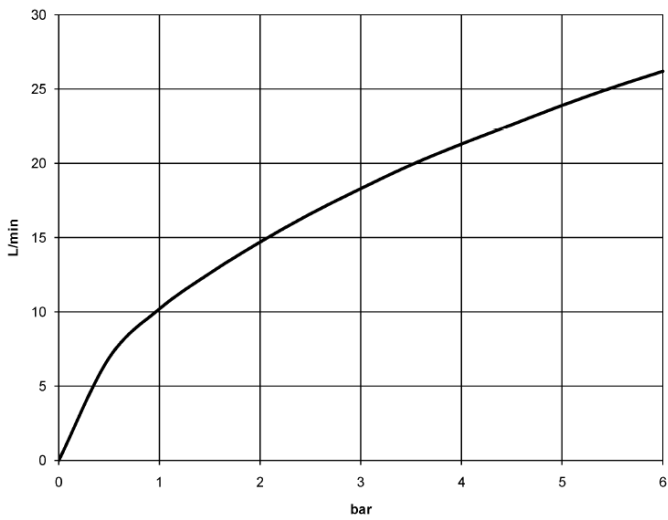

Душ - Deque

Термостат, для скрытого монтажа с односторонней регулировкой объема подачи воды -
Артикульный номер: 36 425 670-28

график расхода