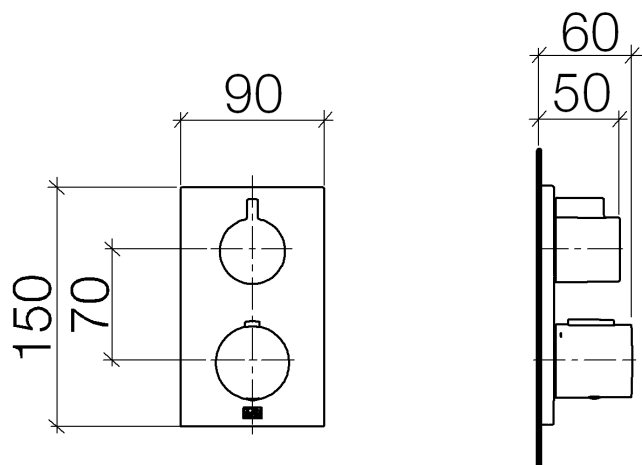

Душ - Deque

Термостат, для скрытого монтажа с односторонней регулировкой объема подачи воды -
 Артикульный номер: 36 425 670-28

- крышка 150 x 90 мм
- ручка со шкалой и стопором на 38°C
- ограничитель температуры горячей воды, предварительно настраиваемый

латунь сатинированная

размерный чертеж

Все величины в мм / дюймах = мм x 0,0394

Душ - Deque

Термостат, для скрытого монтажа с односторонней регулировкой объема подачи воды -
Артикульный номер: 36 425 670-28

график расхода

Душ - Deque

Термостат, для скрытого монтажа с односторонней регулировкой объема подачи воды -
Артикульный номер: 36 425 670-28

Другие варианты поверхностей

хром
36 425 670-00

платина матовая
36 425 670-06