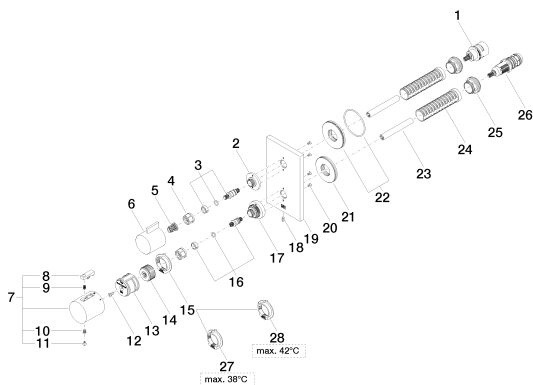

Душ - Deque

Термостат, для скрытого монтажа с односторонней регулировкой объема подачи воды -
Артикульный номер: 36 425 670-28

Другие варианты поверхностей

Другие поверхности по запросу (x-tra Service)

Спецификация запасных частей

№	Артикульный №	Наименование	Расходуемое кол-во
1	90 90 03 166 00 90	Деталь верха -	1
2	09 12 12 053-28	Крепление крышки Ø 34,5 x 15 мм - латунь сатирированная	1
3	04 29 06 111 00-28	Подключение Ø 12,15 x 37,2 мм - латунь сатирированная	1
4	09 23 30 023 90	Крепление M15 x 1 -	2
5	09 12 12 002 90	Фиксирующая крышка белый Ø 15 x 12 мм -	1
6	09 20 67 006-28	Ручка 41 x 40 x 53 мм - латунь сатирированная	1
7	04 17 33 004 01-28	Ручка Ø 46 x 48 мм - латунь сатирированная	1
8	09 21 33 010-28	Термостат Ø 27 x 25,5 мм - латунь сатирированная	1
9	09 16 02 027 90	Ручка Ø 4,5 x 7,5 мм -	1
10	09 30 30 136 90	Крепление -	1
11	09 31 20 049-28		1
12	09 30 30 124 90	Крепление M4 x 10 мм -	1
13	09 12 12 052 90	Крепление ручки Ø 28,5 мм -	1
14	09 12 12 054 90	Крепление ручки Ø 28,50 x 16 мм -	1
15	09 28 10 143 90	Ограничительное кольцо Ø 38 x 8 мм -	1
16	04 29 06 024 00-28	Подключение Ø 12,15 x 30 мм - латунь сатирированная	1
17	09 12 12 051-28	Крепление крышки Ø 35 x 26,5 мм - латунь сатирированная	1