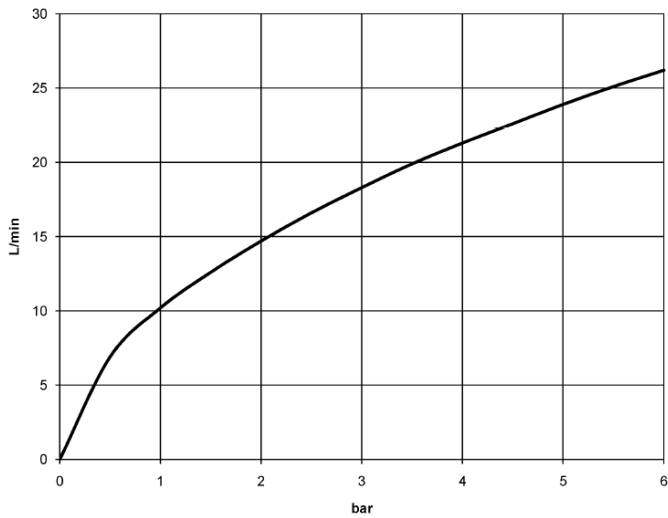

Душ - Deque

Термостат, для скрытого монтажа с односторонней регулировкой объема подачи воды -

Артикульный номер: 36 425 670-28

график расхода