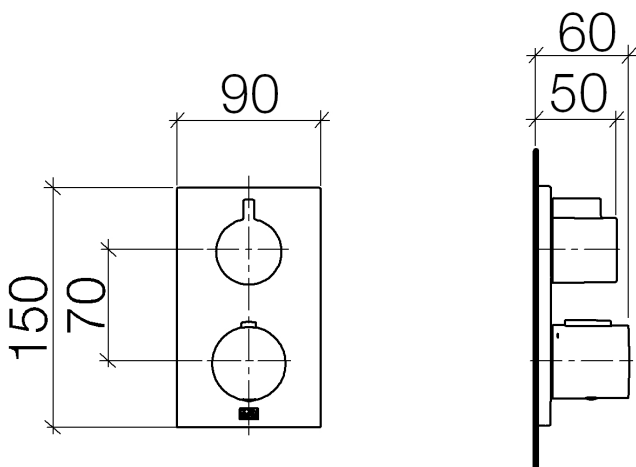

Душ - Deque

Термостат, для скрытого монтажа с односторонней регулировкой объема подачи воды -
Артикульный номер: 36 425 670-28

- крышка 150 x 90 мм
- ручка со шкалой и стопором на 38°C
- ограничитель температуры горячей воды, предварительно настраиваемый

латунь сатинированная

размерный чертеж

Все величины в мм / дюймах = мм x 0,0394

Душ - Deque

Термостат, для скрытого монтажа с односторонней регулировкой объема подачи воды -

Артикульный номер: 36 425 670-28

график расхода

Душ - Deque

Термостат, для скрытого монтажа с односторонней регулировкой объема подачи воды -
 Артикульный номер: 36 425 670-28

Другие варианты поверхностей

хром
36 425 670-00

платина матовая
36 425 670-06

Душ - Deque

Термостат, для скрытого монтажа с односторонней регулировкой объема подачи воды -

Артикульный номер: 36 425 670-28

| | | | |
|----|--------------------|--|---|
| 18 | 09 31 11 134 90 | Крепление М4 x 10 мм - | 1 |
| 19 | 09 11 02 222-28 | крышка 90 x 150 x 9,2 мм - латунь сатинированная | 1 |
| 20 | 09 30 30 157 90 | Крепление М3 x 6 мм - | 1 |
| 21 | 09 30 01 188 90 | Подключение Ø 52 x 9 мм - | 1 |
| 22 | 90 30 01 190 00 90 | Подключение Ø 55 x 9 мм - | 1 |
| 23 | 09 23 01 124 90 | гильза Ø 10,5 с 78 мм - | 2 |
| 24 | 09 18 40 077 90 | гильза Ø 26 x 97 мм - | 2 |
| 25 | 09 24 04 257 90 | Крепление Ø 32 x 19,5 мм - | 2 |
| 26 | 90 15 02 012 00 90 | термостатный картридж Ø 27 x 82 мм, 16-18 л/мин. - | 1 |
| 27 | 09 28 10 150 90 | Ограничительное кольцо Ø 38 x 8 мм - | 1 |
| 28 | 09 28 10 151 90 | вставка Ø 38 x 8 мм - | 1 |