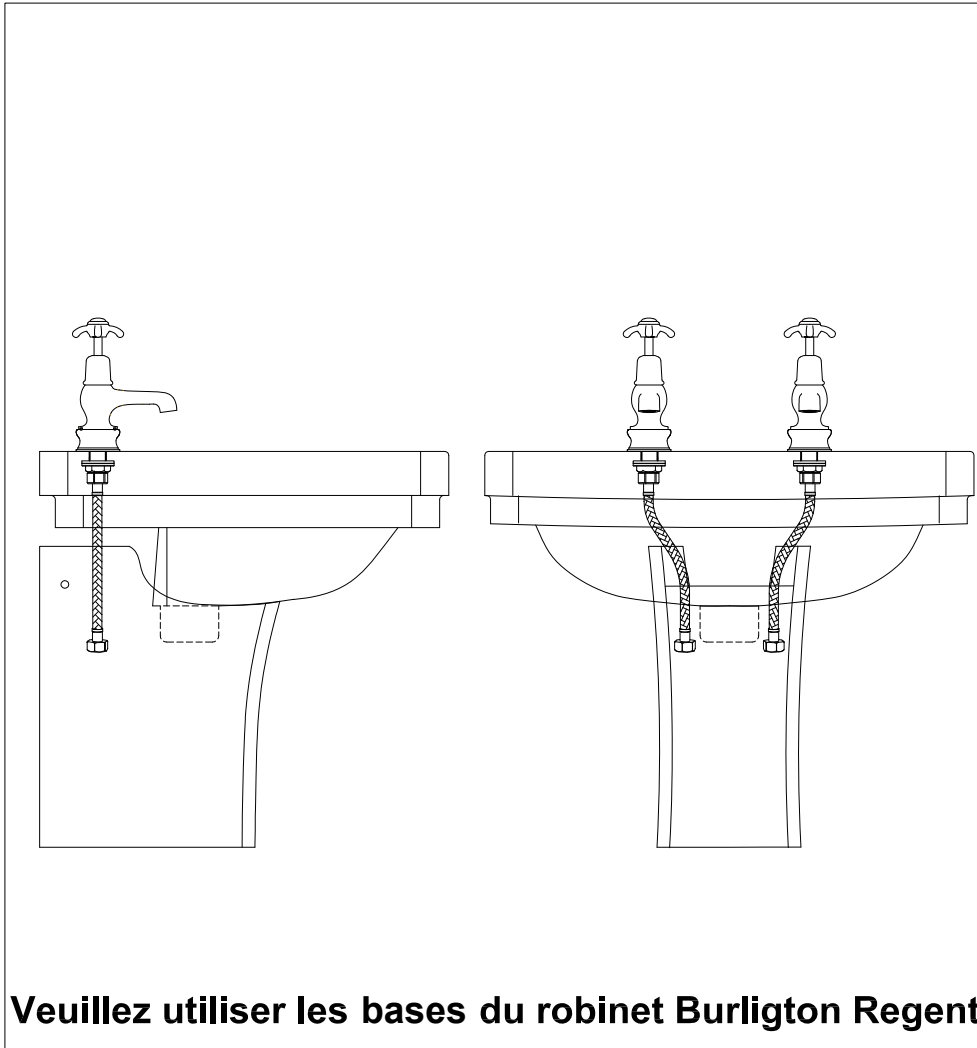

Installation recommandée pour semi pedestal P8 avec un lavabo 2TH.

Option 1: