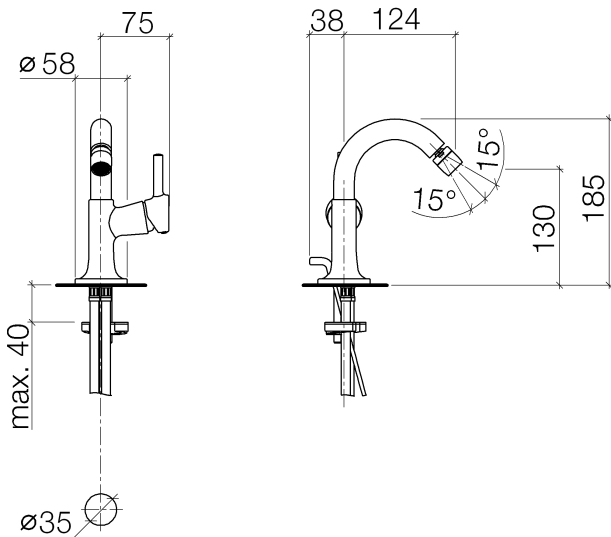

## Биде - LA FLEUR

Смеситель для биде однорычажный со сливным гарнитуром - хром

Артикульный номер: 33 600 955-00

- вылет 125 мм
- шаровой шарнир (угол поворота 15°)
- прямоугольная обогащенная воздухом струя
- высота смесителя 185 мм
- высота до аэратора 130 мм
- диаметр сверлёного отверстия 35 мм
- 2х напорный шланг М 10 x 1 винченный, испытанный на герметичность
- расход макс. 7 л/мин
- Группа смесителей согл. DIN 4109: 1
- (ADA)

## размерный чертеж

Все величины в мм / дюймах = мм x 0,0394