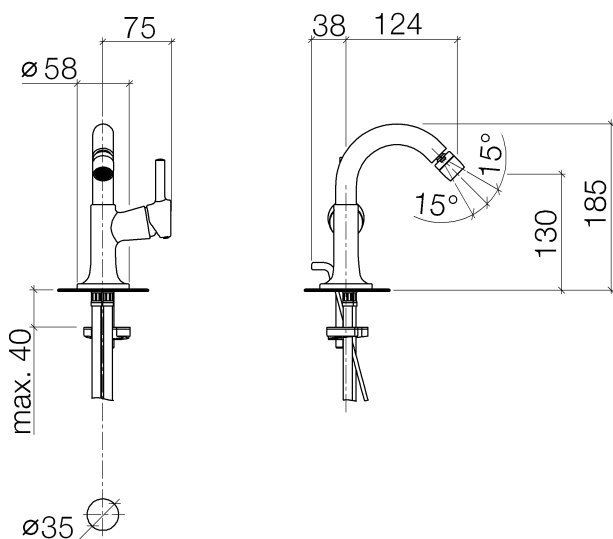

Биде - LA FLEUR

Смеситель для биде однорычажный со сливным гарнитуром - хром

Артикульный номер: 33 600 955-00

- вылет 125 мм
- шаровой шарнир (угол поворота 15°)
- прямоугольная обогащенная воздухом струя
- высота смесителя 185 мм
- высота до аэратора 130 мм
- диаметр сверлёного отверстия 35 мм
- 2х напорный шланг М 10 х 1 ввинченный, испытанный на герметичность
- расход макс. 7 л/мин
- Группа смесителей согл. DIN 4109: 1
- (ADA)

хром

размерный чертеж

Все величины в мм / дюймах = мм x 0,0394

Биде - LA FLEUR

Смеситель для биде однорычажный со сливным гарнитуром - хром

Артикульный номер: 33 600 955-00

график расхода

Биде - LA FLEUR

Смеситель для биде однорычажный со сливным гарнитуром - хром

Артикульный номер: 33 600 955-00

Спецификация запасных частей

18 Ablaufgarnitur 0411.01.001.00-FF

№	Артикульный №	Наименование	Расходуемое кол-во
1	90 23 01 119 02-00	Аэратор M22x1-IG 7,0 л/мин. - хром	1
2	04 21 40 007 00-00	шарнир 27,5 x 26,5 x 28 мм - хром	1
3	09 14 10 011 90	O-Ring EPDM 70 11,0 x 2,5 мм -	1
4	90 28 22 223 00-00	Излив 23 x 105 x 124 мм - хром	1
5	09 20 95 001-00	Потянуть кнопку 25 x 8 x 23 мм - хром	1
6	09 14 10 209 90	O-Ring EPDM 70 3,3 x 1,0 мм -	1
7	09 31 11 008 90	Крепление M4 x 6 мм -	1
8	09 15 05 041 90	Картридж Ø 25 x 50 мм -	1
9	09 24 04 130-07	Крепление Ø 30 x 9 мм - необработанный никелированный	1
10	09 24 04 204-00	чехол Ø 32,5 x 9 мм - хром	1
11	09 20 95 013-00	Ручка 40 x 88 x 29 мм - хром	1
12	09 31 11 030 90	Крепление M5 x 5 мм -	1
13	09 31 20 017 90	Донный клапан -	1
14	04 30 04 016 00 90	Напорный шланг M10x1 x 420 мм -	2
15	09 31 09 080-00	Тяга Ø 4 x 400 мм - хром	1
16	04 30 11 038 25 90	Крепление Ø 52 x 1,5 мм -	1
17	09 31 11 011 90	Крепление M8 x 80 мм -	1
18	04 11 01 001 00-00	Сливной гарнитур 1 1/4" - хром	1