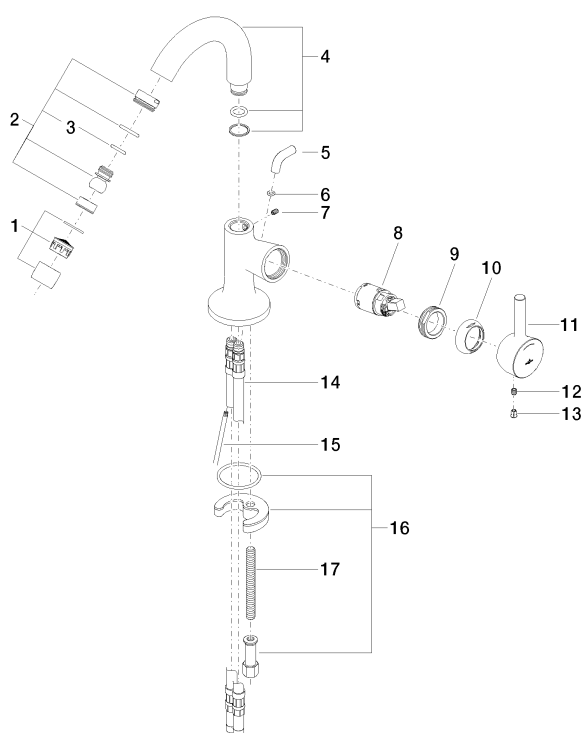

Биде - LA FLEUR

Смеситель для биде однорычажный со сливным гарнитуром - хром

Артикульный номер: 33 600 955-00

- вылет 125 мм
- шаровой шарнир (угол поворота 15°)
- прямоугольная обогащенная воздухом струя
- высота смесителя 185 мм
- высота до аэратора 130 мм
- диаметр сверлёного отверстия 35 мм
- 2х напорный шланг М 10 х 1 ввинченный, испытанный на герметичность
- расход макс. 7 л/мин
- Группа смесителей согл. DIN 4109: 1
- (ADA)

хром

размерный чертеж

Все величины в мм / дюймах = мм x 0,0394

Биде - LA FLEUR

Смеситель для биде однорычажный со сливным гарнитуром - хром

Артикульный номер: 33 600 955-00

график расхода

Биде - LA FLEUR

Смеситель для биде однорычажный со сливным гарнитуром - хром

Артикульный номер: 33 600 955-00

Спецификация запасных частей

18 Ablaufgarnitur 0411.01.001.00-FF

№	Артикульный №	Наименование	Расходуемое кол-во
1	90 23 01 119 02-00	Аэратор M22x1-IG 7,0 л/мин. - хром	1
2	04 21 40 007 00-00	шарнир 27,5 x 26,5 x 28 мм - хром	1
3	09 14 10 011 90	O-Ring EPDM 70 11,0 x 2,5 мм -	1
4	90 28 22 223 00-00	Излив 23 x 105 x 124 мм - хром	1
5	09 20 95 001-00	Потянуть кнопку 25 x 8 x 23 мм - хром	1
6	09 14 10 209 90	O-Ring EPDM 70 3,3 x 1,0 мм -	1
7	09 31 11 008 90	Крепление M4 x 6 мм -	1
8	09 15 05 041 90	Картридж Ø 25 x 50 мм -	1
9	09 24 04 130-07	Крепление Ø 30 x 9 мм - необработанный никелированный	1
10	09 24 04 204-00	чехол Ø 32,5 x 9 мм - хром	1
11	09 20 95 013-00	Ручка 40 x 88 x 29 мм - хром	1
12	09 31 11 030 90	Крепление M5 x 5 мм -	1
13	09 31 20 017 90	Донный клапан -	1
14	04 30 04 016 00 90	Напорный шланг M10x1 x 420 мм -	2
15	09 31 09 080-00	Тяга Ø 4 x 400 мм - хром	1
16	04 30 11 038 25 90	Крепление Ø 52 x 1,5 мм -	1
17	09 31 11 011 90	Крепление M8 x 80 мм -	1
18	04 11 01 001 00-00	Сливной гарнитур 1 1/4" - хром	1