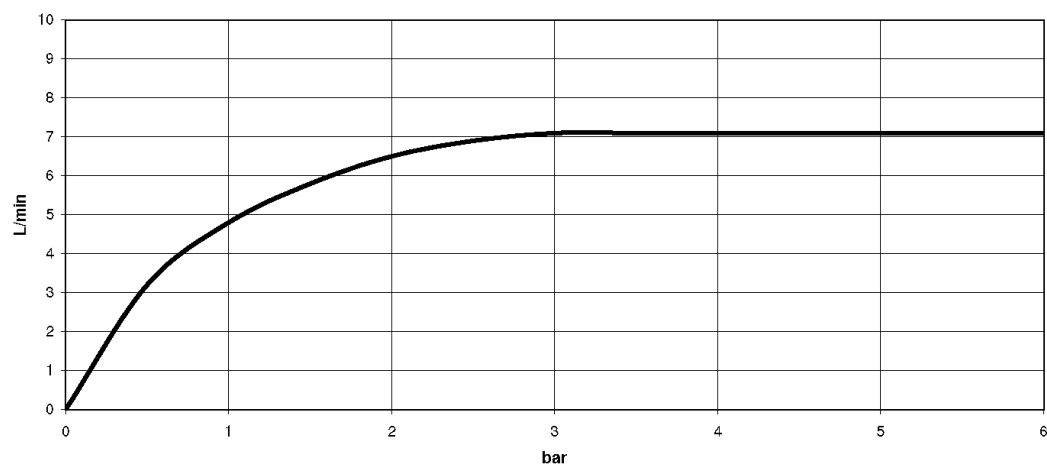

Биде - LA FLEUR

Смеситель для биде однорычажный со сливным гарнитуром - хром

Артикульный номер: 33 600 955-00

- вылет 125 мм
- шаровой шарнир (угол поворота 15°)
- прямоугольная обогащенная воздухом струя
- высота смесителя 185 мм
- высота до аэратора 130 мм
- диаметр сверлёного отверстия 35 мм
- 2х напорный шланг М 10 х 1 ввинченный, испытанный на герметичность
- расход макс. 7 л/мин
- Группа смесителей согл. DIN 4109: 1
- (ADA)

хром

размерный чертеж

Все величины в мм / дюймах = мм x 0,0394

Биде - LA FLEUR

Смеситель для биде однорычажный со сливным гарнитуром - хром

Артикульный номер: 33 600 955-00

график расхода

Биде - LA FLEUR