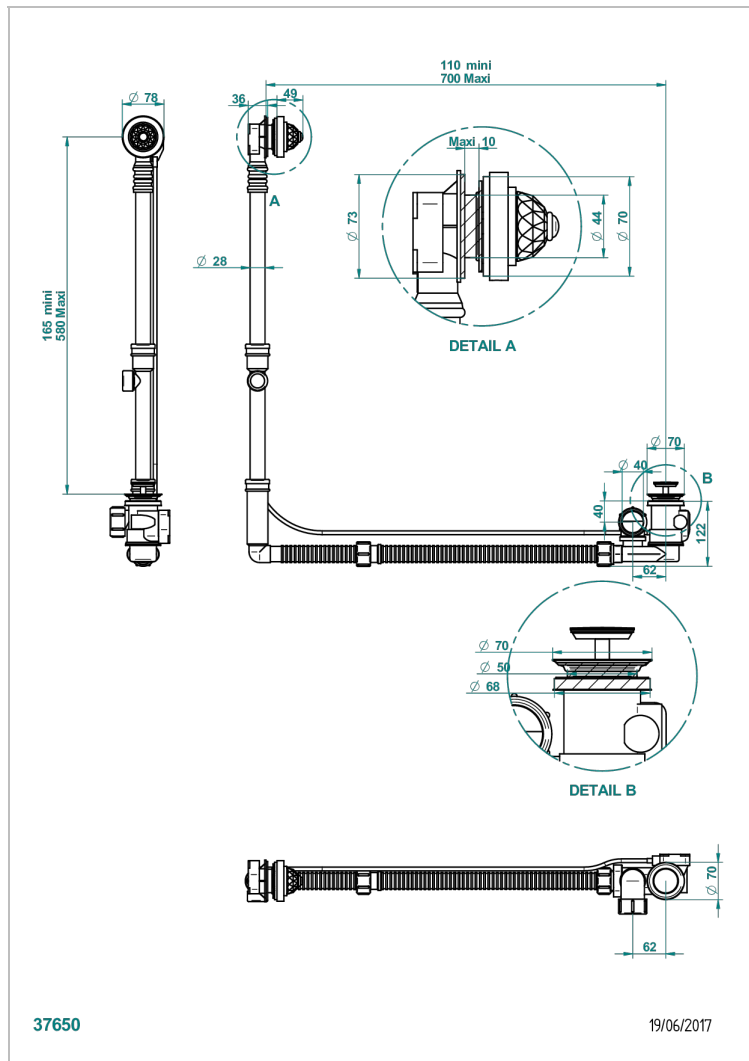

Перелив GEBERIT для ванны - европейская модель - большой размер регулируемая высота : от 165мм MAXI 580мм
регулируемая выступающая часть : от 110мм MAXI 700мм- выпуск Ø 40 мм с стильной ручкой

ХАРАКТЕРИСТИКИ

- Najem
- Перелив GEBERIT для ванны - европейская модель - большой размер регулируемая высота : от 165мм MAXI 580мм
регулируемая выступающая часть : от 110мм MAXI 700мм-
выпуск Ø 40 мм с стильной ручкой