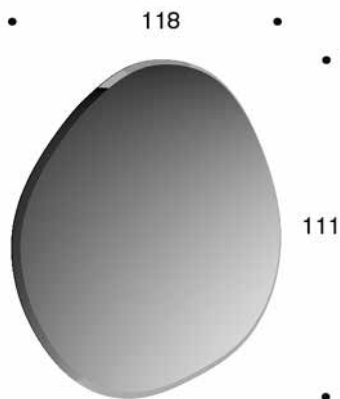

Non disponibile il programma fuori misura.
It is not possible to realize mirrors of special sizes on demand

specchiera irregolare con bisello
bevelled irregular mirror

H	L	ART
111	118	4187
	118	4187LED 18w - 12v (IP44)

specchiera irregolare con bisello
bevelled irregular mirror

H	L	ART
90	80	4188
	80	4188LED 10w - 12v (IP44)

specchiera irregolare con bisello
bevelled irregular mirror

H	L	ART
44	41	4189
	41	4189LED 6w - 12v (IP44)