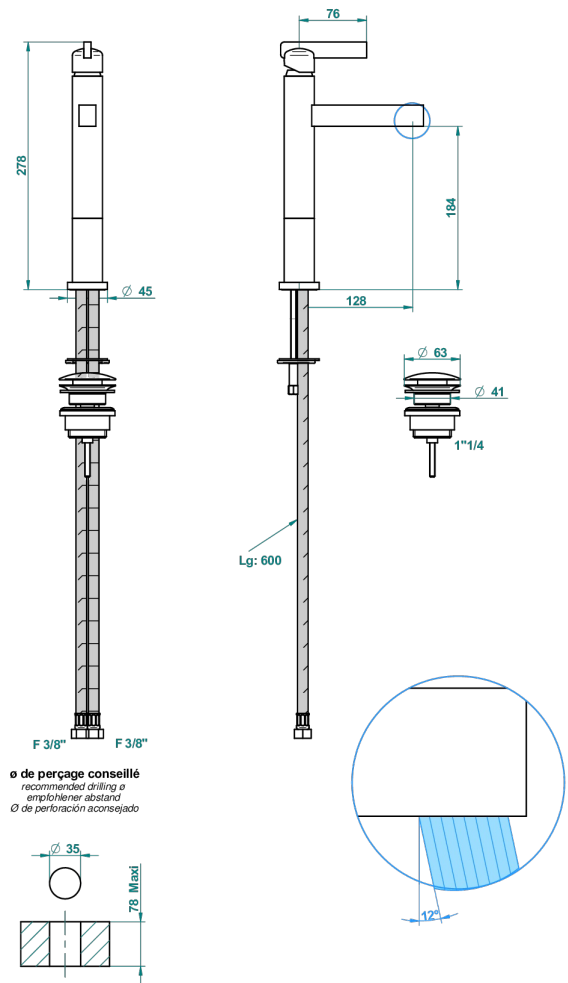

# LE 11 С РУКОЯТКАМИ

U2B-6500D

Смеситель среднего размера для раковины однорычажный с донным клапаном

THG<sup>®</sup>  
PARIS

42061

18/05/2015

## ХАРАКТЕРИСТИКИ

- Le 11 с рукоятками
- Смеситель среднего размера для раковины однорычажный с донным клапаном