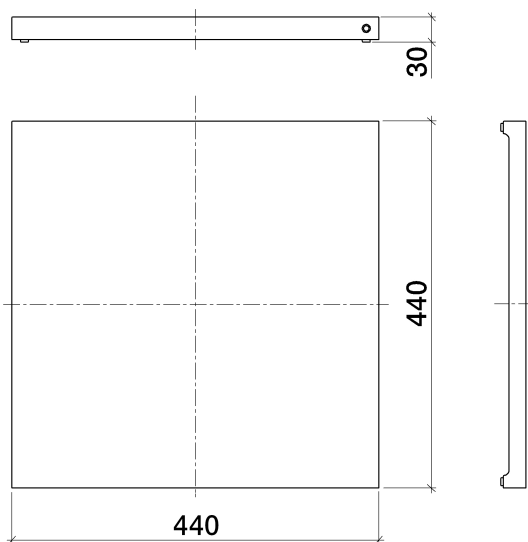

Кухня - Кухонные раковины из нержавеющей стали, сатинированные  
Разделочная доска - чёрная  
Артикулный номер: 84 700 000-13

- Пластмасса 440 x 440 x 30 мм
- нескользящая
- материал не тупит нож
- пригодна для мытья в посудомоечной машине
- для установки над раковиной
- комплект цветных маркировочных штифтов (черный, красный, синий, зеленый, желтый)
- комбинируется со всеми раковинами Water Unit

## размерный чертеж

Все величины в мм / дюймах = мм x 0,0394