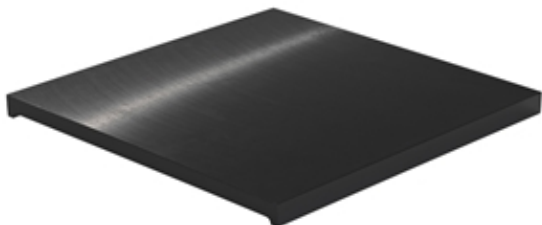

Кухня - Кухонные раковины из нержавеющей стали, сатинированные  
Разделочная доска - чёрная  
Артикулный номер: 84 700 000-13

- Пластмасса 440 x 440 x 30 мм
- нескользящая
- материал не тупит нож
- пригодна для мытья в посудомоечной машине
- для установки над раковиной
- комплект цветных маркировочных штифтов (черный, красный, синий, зеленый, желтый)
- комбинируется со всеми раковинами Water Unit

чёрная