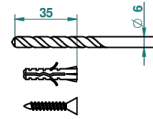

14599

06/09/2010

ХАРАКТЕРИСТИКИ

- Papillon
- Полотенцедержатель-кольцо-Ø 180 мм одинарное

ДОСТУПНЫЕ ВАРИАНТЫ ПОКРЫТИЙ

Blush PVD - H62
Graphite PVD - H64
Matt Umber PVD - H67
Matt blush PVD - H60
Matt graphite PVD - H65
Umber PVD - H66

Аранья (чёрный никель) - D24
Бронза - D01
Золото - F01
Матовая красная старинная медь - H07
Матовое золото - F07
Матовое светлое золото - F31

Матовый никель - C01
Матовый хром - C02
Никель - B01
Покрытие PVD бронза - F33
Покрытие PVD золотистый цвет - H52
Покрытие PVD латунь - H49

Покрытие PVD матовая бронза - F34
Покрытие PVD матовая латунь - H50
Покрытие PVD матовый золотистый - H53
Покрытие PVD матовый никель - H56
Покрытие PVD никель - H55
Розовое золото - F27

Сатинированное золото - F03
Сатинированное светлое золото - F32
Сатинированный хром - C03
Светлое золото - F30
Серебро с родием - F18
Состаренный никель - H28