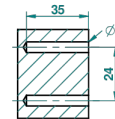

14599

06/09/2010

ХАРАКТЕРИСТИКИ

- Papillon
- Полотенцедержатель-кольцо-Ø 180 мм одинарное

ДОСТУПНЫЕ ВАРИАНТЫ ПОКРЫТИЙ

Blush PVD - H62
Graphite PVD - H64
Matt Umber PVD - H67
Matt blush PVD - H60
Matt graphite PVD - H65
Umber PVD - H66

Аранья (чёрный никель) - D24
Бронза - D01
Золото - F01
Матовая красная старинная медь - H07
Матовое золото - F07
Матовое светлое золото - F31

Матовый никель - C01
Матовый хром - C02
Никель - B01
Покрытие PVD бронза - F33
Покрытие PVD золотистый цвет - H52
Покрытие PVD латунь - H49

Покрытие PVD матовая бронза - F34
Покрытие PVD матовая латунь - H50
Покрытие PVD матовый золотистый - H53
Покрытие PVD матовый никель - H56
Покрытие PVD никель - H55
Розовое золото - F27

Сатинированное золото - F03
Сатинированное светлое золото - F32
Сатинированный хром - C03
Светлое золото - F30
Серебро с родием - F18
Состаренный никель - H28