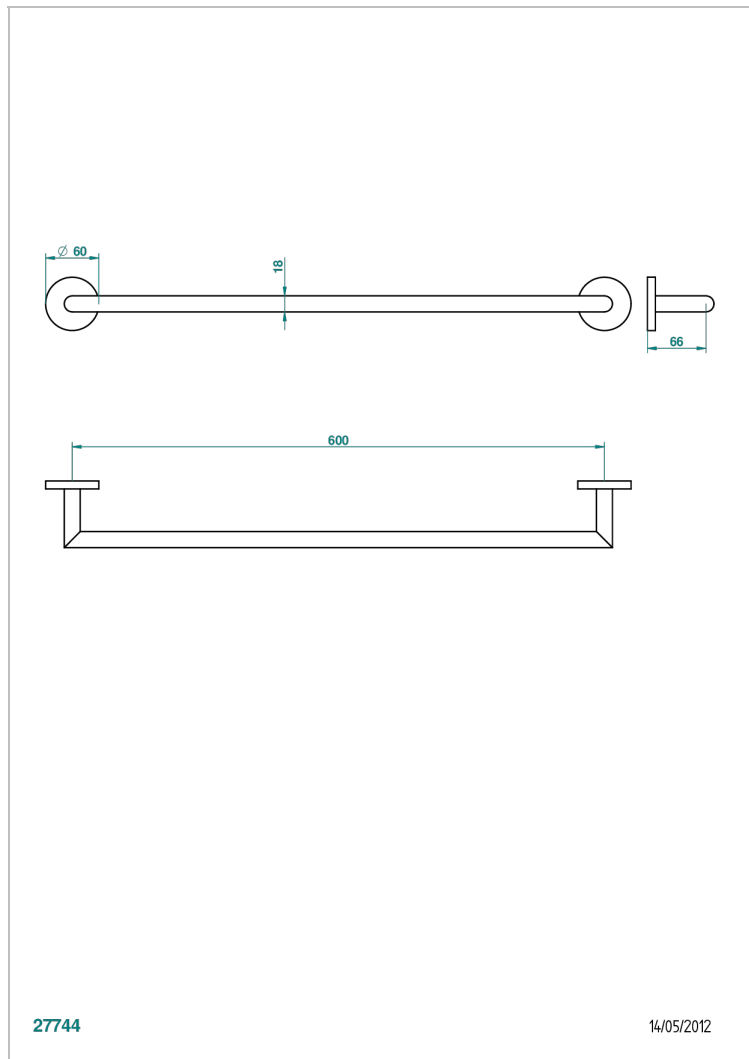

ARTY FAMILY

D11-521/60

Полотенцедержатель одинарный - фиксированная рейка: 600 мм Ø 18 мм

THG[®]
PARIS

ХАРАКТЕРИСТИКИ

- Arty family
- Полотенцедержатель одинарный - фиксированная рейка: 600 мм Ø 18 мм

ДОСТУПНЫЕ ВАРИАНТЫ ПОКРЫТИЙ