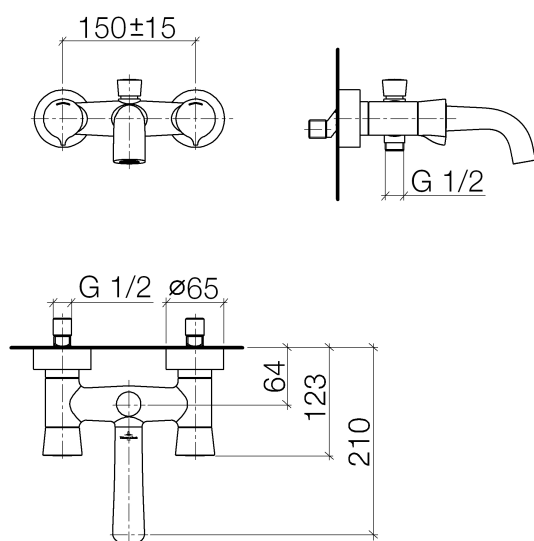

Ванна - LA FLEUR

Смеситель для ванны для настенного монтажа - хром

Артикульный номер: 25 100 955-00

- вылет 210 мм
- прямоугольная нормальная струя
- автоматическое переключение ванна/душ
- отвод для душа 1/2"
- накладные розетки Ø 65 мм
- присоединение 1/2"
- штихмас 150 мм ± 15 мм
- расход макс. 22 л/мин при гидравлическом давлении 3 бара
- Группа смесителей согл. DIN 4109: 1
- Защищён от обратного потока.

хром

размерный чертёж

Все величины в мм / дюймах = мм x 0,0394