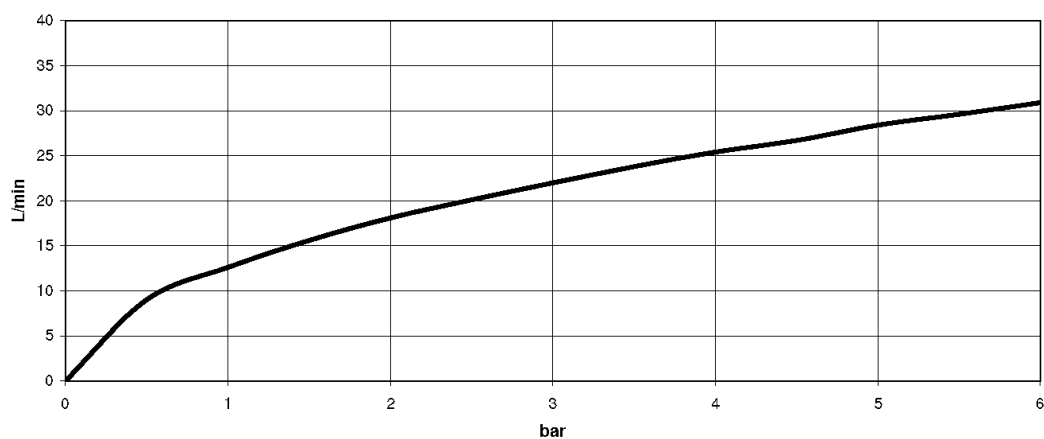

Ванна - LA FLEUR

Смеситель для ванны для настенного монтажа - хром

Артикульный номер: 25 100 955-00

- вылет 210 мм
- прямоугольная нормальная струя
- автоматическое переключение ванна/душ
- отвод для душа 1/2"
- накладные розетки Ø 65 мм
- присоединение 1/2"
- штихмас 150 мм ± 15 мм
- расход макс. 22 л/мин при гидравлическом давлении 3 бара
- Группа смесителей согл. DIN 4109: 1
- Защищён от обратного потока.

хром

размерный чертеж

Все величины в мм / дюймах = мм x 0,0394

Ванна - LA FLEUR

Смеситель для ванны для настенного монтажа - хром

Артикульный номер: 25 100 955-00

график расхода

Другие варианты поверхностей