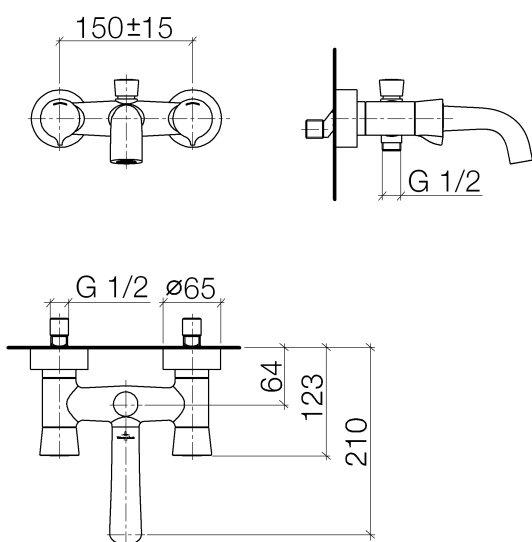

Ванна - LA FLEUR

Смеситель для ванны для настенного монтажа - хром

Артикульный номер: 25 100 955-00

- вылет 210 мм
- прямоугольная нормальная струя
- автоматическое переключение ванна/душ
- отвод для душа 1/2"
- накладные розетки Ø 65 мм
- присоединение 1/2"
- штихмас 150 мм ± 15 мм
- расход макс. 22 л/мин при гидравлическом давлении 3 бара
- Группа смесителей согл. DIN 4109: 1
- Защищён от обратного потока.

хром

размерный чертеж

Все величины в мм / дюймах = мм x 0,0394

Ванна - LA FLEUR

Смеситель для ванны для настенного монтажа - хром

Артикульный номер: 25 100 955-00

график расхода

Другие варианты поверхностей

Другие поверхности по запросу (x-tra Service)

Ванна - LA FLEUR

Смеситель для ванны для настенного монтажа - хром

Артикульный номер: 25 100 955-00

26 403 969-00

Душевой гарнитур - хром

27 805 969-00

Душевой гарнитур со
шлангом - хром