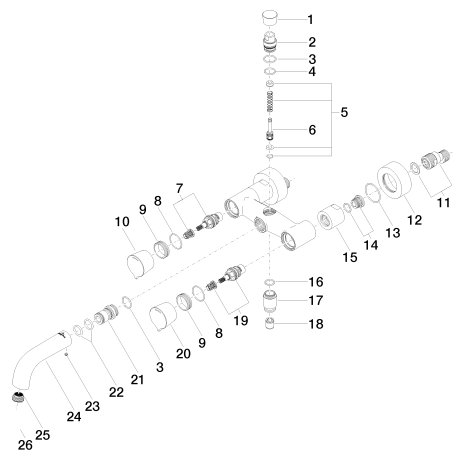

Ванна - LA FLEUR

Смеситель для ванны для настенного монтажа - хром

Артикульный номер: 25 100 955-00

№	Артикульный №	Наименование	Расходуемое кол-во
1	09 20 95 011-00	Потянуть кнопку 28 x 19 x 28 мм - хром	1
2	09 21 34 084-00	Переключение Ø 24 x 34 мм - хром	1
3	09 14 10 031 90	O-Ring 20,0 x 2,0 мм -	2
4	09 14 10 010 90	O-Ring EPDM 70 17,0 x 2,0 мм -	1
5	90 16 02 023 00 90	Переключение 15 x 50 x 15 мм -	1
6	09 31 09 094 20-00	Тяга Ø 12 x 46 мм - хром	1
7	90 90 03 132 00 90	Деталь верх заперение влево 1/2" -	1
8	09 14 10 087 90	O-Ring 28,3 x 1,78 мм -	2
9	09 18 40 132-00	гильза Ø 32 x 10 мм - хром	2
10	09 20 95 010-00	Ручка 45 x 53 x 32 мм - хром	1
11	04 11 04 030 00 90	S-эксцентрик G1/2 x G3/4 -	2
12	09 27 89 103-00	крышка Ø 65 x 25 мм - хром	2
13	09 14 10 034 90	O-Ring EPDM 70 38,0 x 2,0 мм -	2
14	04 29 05 014 00 90	Подключение M18 x 1,5 -	2
15	09 23 10 064-00	Крепление Ø 38 x 34 мм - хром	2
16	09 14 10 055 90	O-Ring EPDM 70 15,0 x 2,0 мм -	1
17	09 24 04 242-00	ниппель Ø 23 x 33 мм - хром	1
18	09 23 01 040 90	Back-flow preventer Ø 15,3 x 16 мм -	1
19	90 90 03 133 00 90	Деталь верх заперение вправо 1/2" -	1
20	09 20 95 009-00	Ручка 44 x 32 x 52 мм - хром	1
21	09 24 04 243-00	ниппель Ø 27 x 42 мм - хром	1
22	09 14 10 106 90	O-Ring 17,12 x 2,62 мм -	2
23	09 31 11 063 90	Крепление M5 x 4 мм -	1
24	09 11 95 005-00	Излив 133 x 70 x 30 мм - хром	1
25	09 29 03 055 90	Aerator insert M21,5x1 25,2 л/мин. -	1
26	04 30 09 024 01 90	Монтажный ключ -	1