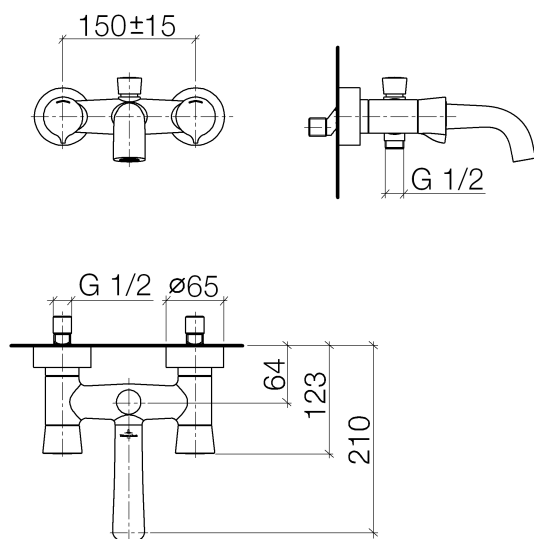

Ванна - LA FLEUR

Смеситель для ванны для настенного монтажа - хром

Артикульный номер: 25 100 955-00

- вылет 210 мм
- прямоугольная нормальная струя
- автоматическое переключение ванна/душ
- отвод для душа 1/2"
- накладные розетки Ø 65 мм
- присоединение 1/2"
- штихмас 150 мм ± 15 мм
- расход макс. 22 л/мин при гидравлическом давлении 3 бара
- Группа смесителей согл. DIN 4109: 1
- Защищён от обратного потока.

хром

размерный чертеж

Все величины в мм / дюймах = мм x 0,0394

Ванна - LA FLEUR

Смеситель для ванны для настенного монтажа - хром

Артикульный номер: 25 100 955-00

график расхода

Другие варианты поверхностей