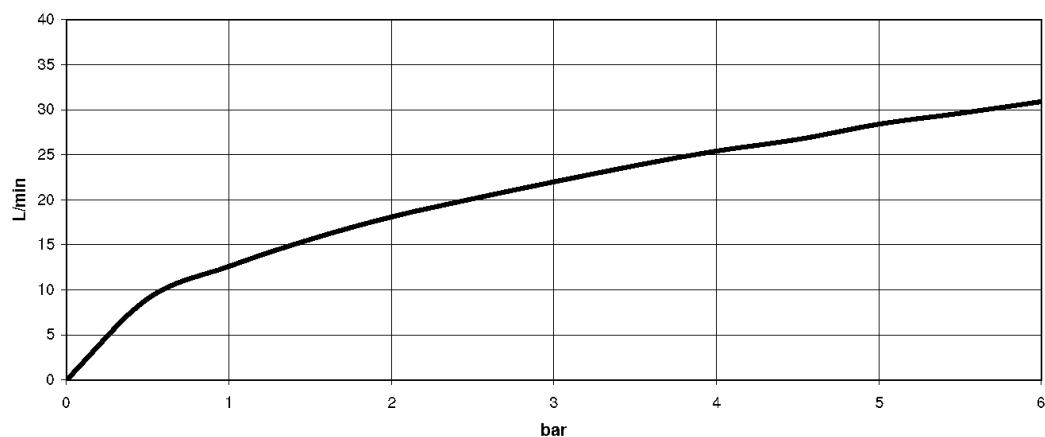

Ванна - LA FLEUR

Смеситель для ванны для настенного монтажа - хром

Артикульный номер: 25 100 955-00

- вылет 210 мм
- прямоугольная нормальная струя
- автоматическое переключение ванна/душ
- отвод для душа 1/2"
- накладные розетки Ø 65 мм
- присоединение 1/2"
- штихмас 150 мм ± 15 мм
- расход макс. 22 л/мин при гидравлическом давлении 3 бара
- Группа смесителей согл. DIN 4109: 1
- Защищён от обратного потока.

хром

размерный чертеж

Все величины в мм / дюймах = мм x 0,0394

Ванна - LA FLEUR

Смеситель для ванны для настенного монтажа - хром

Артикульный номер: 25 100 955-00

график расхода

Другие варианты поверхностей