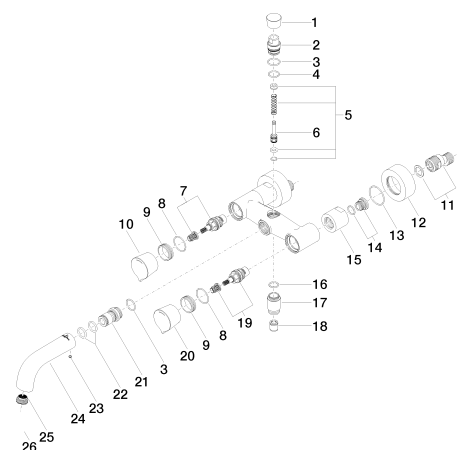

Ванна - LA FLEUR

Смеситель для ванны для настенного монтажа - хром

Артикульный номер: 25 100 955-00

Спецификация запасных частей

№	Артикульный №	Наименование	Расходуемое кол-во
1	09 20 95 011-00	Потянуть кнопку 28 x 19 x 28 мм - хром	1
2	09 21 34 084-00	Переключение Ø 24 x 34 мм - хром	1
3	09 14 10 031 90	O-Ring 20,0 x 2,0 мм -	2
4	09 14 10 010 90	O-Ring EPDM 70 17,0 x 2,0 мм -	1
5	90 16 02 023 00 90	Переключение 15 x 50 x 15 мм -	1
6	09 31 09 094 20-00	Тяга Ø 12 x 46 мм - хром	1
7	90 90 03 132 00 90	Деталь верх заправление влево 1/2" -	1
8	09 14 10 087 90	O-Ring 28,3 x 1,78 мм -	2
9	09 18 40 132-00	гильза Ø 32 x 10 мм - хром	2
10	09 20 95 010-00	Ручка 45 x 53 x 32 мм - хром	1
11	04 11 04 030 00 90	S-эксцентрик G1/2 x G3/4 -	2
12	09 27 89 103-00	крышка Ø 65 x 25 мм - хром	2
13	09 14 10 034 90	O-Ring EPDM 70 38,0 x 2,0 мм -	2
14	04 29 05 014 00 90	Подключение M18 x 1,5 -	2
15	09 23 10 064-00	Крепление Ø 38 x 34 мм - хром	2
16	09 14 10 055 90	O-Ring EPDM 70 15,0 x 2,0 мм -	1
17	09 24 04 242-00	нипель Ø 23 x 33 мм - хром	1
18	09 23 01 040 90	Back-flow preventer Ø 15,3 x 16 мм -	1
19	90 90 03 133 00 90	Деталь верх заправление вправо 1/2" -	1
20	09 20 95 009-00	Ручка 44 x 32 x 52 мм - хром	1
21	09 24 04 243-00	нипель Ø 27 x 42 мм - хром	1
22	09 14 10 106 90	O-Ring 17,12 x 2,62 мм -	2
23	09 31 11 063 90	Крепление M5 x 4 мм -	1
24	09 11 95 005-00	Излив 133 x 70 x 30 мм - хром	1
25	09 29 03 055 90	Aerator insert M21,5x1 25,2 л/мин. -	1
26	04 30 09 024 01 90	Монтажный ключ -	1