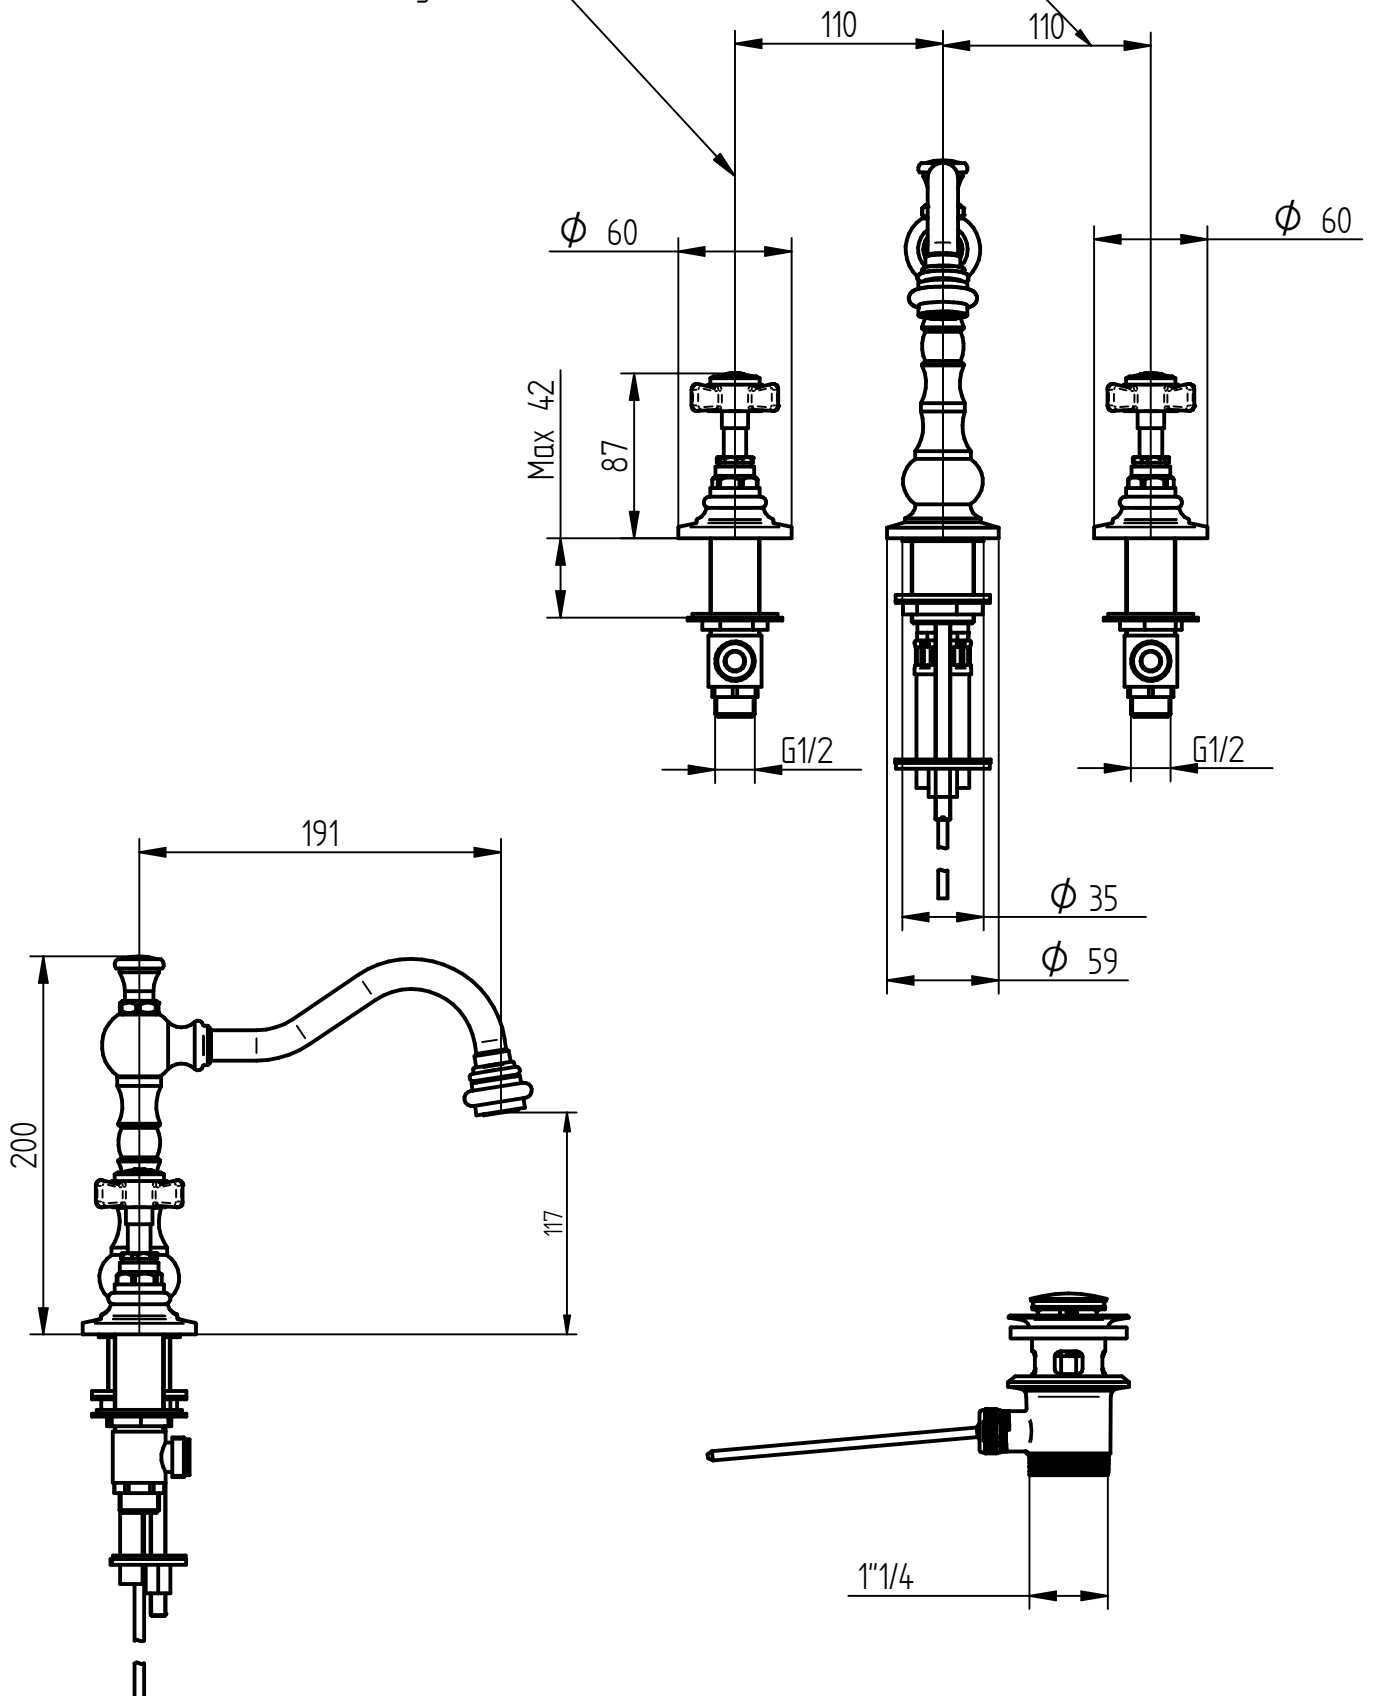

Misura consigliata

SCALA 1:4

Articolo

B3-120/B

rubinetti d'autore
made in Italy

Descrizione

Batteria lavabo tre fori bocca alta girevole