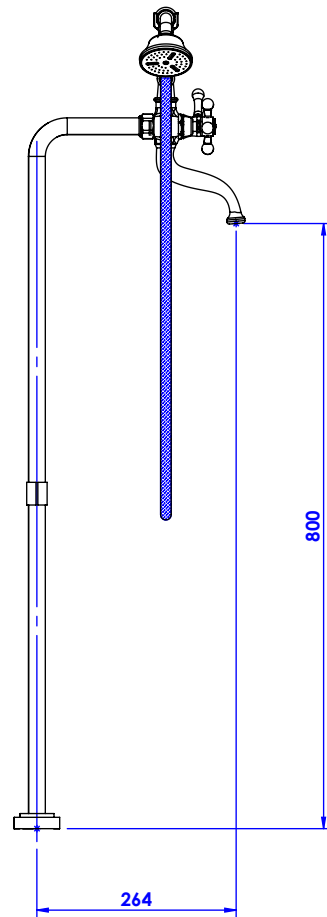

## Collection : Volga

Mélangeur bain-douche sur colonne au sol avec support téléphone, douchette et flexible.

Floor mounted bath and shower mixer on floor risers with handshower and flexible hose.

### Informations :

Fournie avec tête céramique 1/4 de tour. / Provided with ceramic cartridge 1/4 turn.  
Vidage fourni sur demande / Bathtub drain on demand

Ref : C14-3309

Débit / Flow rate : ...l/min (sous 3 bars).  
Pression maxi / max pressure : 5 bars.

Ø de perçage et entraxe recommandés.  
Ø recommended drilling and centre distances.

**CRISTAL & BRONZE**

PARIS · 1937

07/02/2020