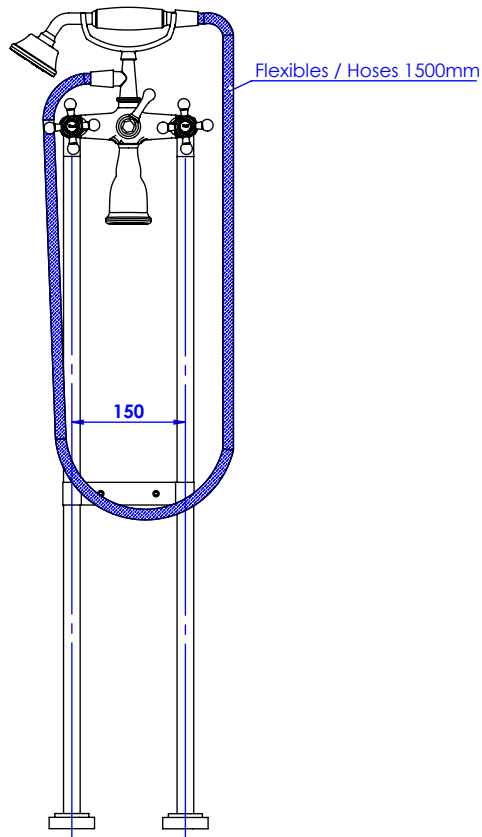

## Collection : Volga

Mélangeur bain-douche sur colonne au sol avec support téléphone, douchette et flexible.

Floor mounted bath and shower mixer on floor risers with handshower and flexible hose.

### Informations :

Fournie avec tête céramique 1/4 de tour. / Provided with ceramic cartridge 1/4 turn.  
Vidage fourni sur demande / Bathtub drain on demand

Ref : C14-3309

Débit / Flow rate : ...l/min (sous 3 bars).  
Pression maxi / max pressure : 5 bars.