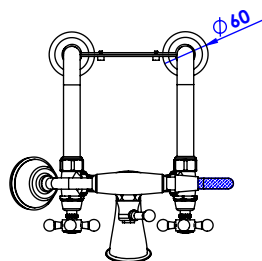

## Collection : Volga

Mélangeur bain-douche sur colonne au sol avec support téléphone, douchette et flexible.

Floor mounted bath and shower mixer on floor risers with handshower and flexible hose.

### Informations :

Fournie avec tête céramique 1/4 de tour. / Provided with ceramic cartridge 1/4 turn.  
Vidage fourni sur demande / Bathtub drain on demand

Ref : C14-3309

Débit / Flow rate : ...l/min (sous 3 bars).  
Pression maxi / max pressure : 5 bars.