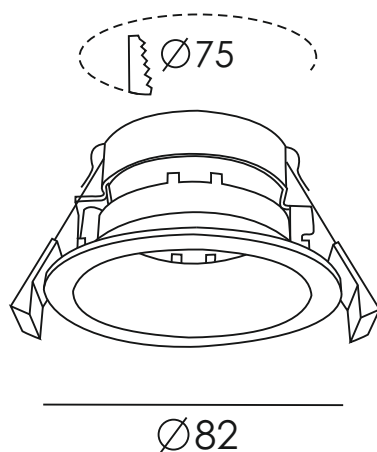

СВЕТИЛЬНИК ТОЧЕЧНЫЙ ПОТОЛОЧНЫЙ ВСТРАИВАЕМЫЙ

MJ-1004G-W/MJ-1004G-B

КОМПЛЕКТУЮЩИЕ

RL-PJ-101-W

RL-PJ-101-B

100x100x3.8

RL-PJ-101-W

RL-PJ-101-B

100x100x3.8

ТЕХНИЧЕСКИЕ ХАРАКТЕРИСТИКИ

Способ монтажа

Размеры

Материал

Монтажное отверстие

Рабочее напряжение

Патрон

Макс. мощность

Рабочая температура

Влажность

Цвет

потолочный встраиваемый

82x70mm

алюминий

D75mm

AC110-220V

Gu10

35W

-25...45°C

≤95%R.H.

белый/ черный

РУКОВОДСТВО ПО МОНТАЖУ