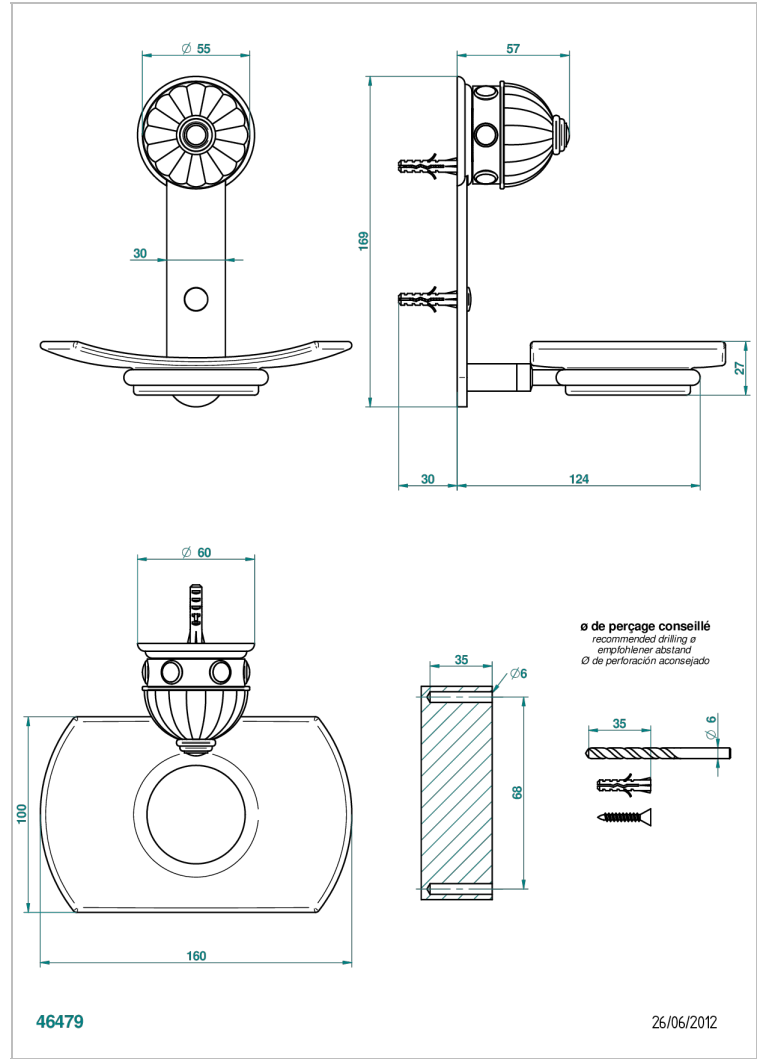

## ХАРАКТЕРИСТИКИ

- Amboise с лазуритом
- Мыльница стеклянная настенная