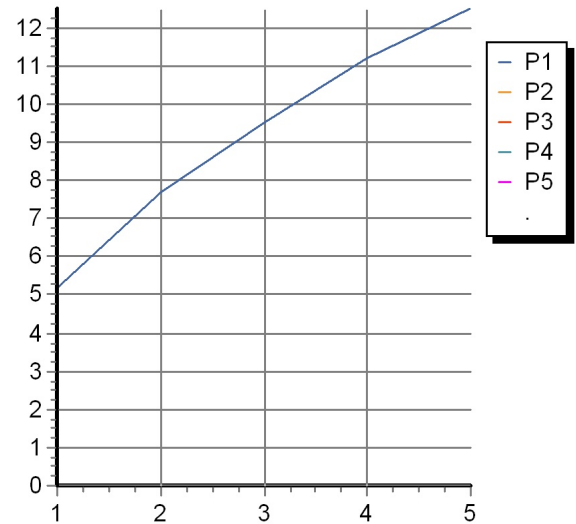

## SHOWER

Z94212

Disegno Complessivo / Overall Drawing

## SHOWER

Z94212 Portate / Flowrates (lt/min)

PRESSIONE PRESSURE	1 BAR	2 BAR	3 BAR	4 BAR	5 BAR
DOCCETTA HANDSHOWER P1	5,2	7,7	9,5	11,2	12,5
P2					
P3					
P4					
P5					

## SHOWER

Z94212 Pesi e Misure / Weights and Sizes

Peso ( Kg ) Weight ( lb )	0,22 ( Kg )	0,49 ( lb )
Volume test ( dc3 ) - ( in3 )	1,15 ( dc3 )	70,18 ( in3 )
h ( mm ) - ( in )	45,00 ( mm )	1,77 ( in )
L1 ( mm ) - ( in )	134,00 ( mm )	5,28 ( in )
L2 ( mm ) - ( in )	190,00 ( mm )	7,48 ( in )