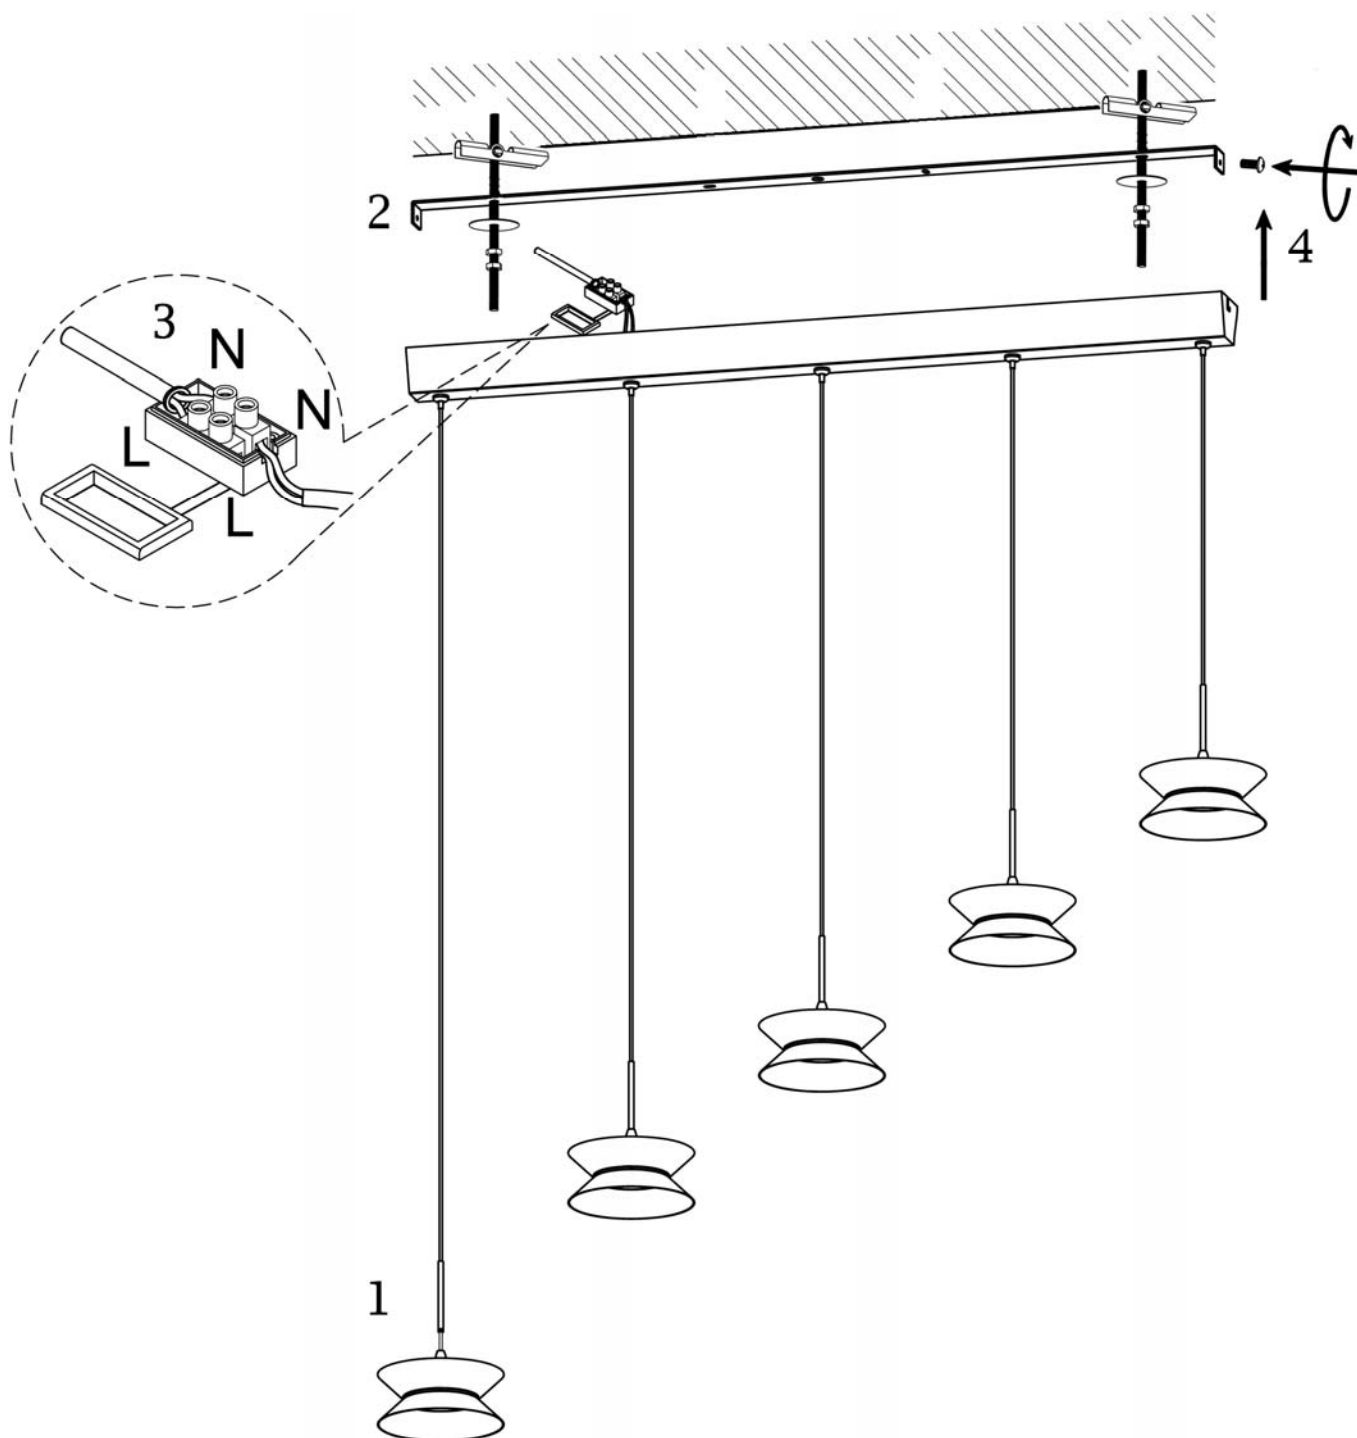

ATENCIÓN: Schuller recomienda que utilice los balancines suministrados en la instalación de este colgante.

IMPORTANT NOTICE: Schuller recommends to use those included special screws when installing this pendant lamp.

TIPO DE BOMBILLAS/ LIGHT BULBS TYPE: 5 LED 5W.

LEDS INCLUIDOS / LED INCLUDED

TIEMPO APROXIMADO DE MONTAJE 10 minutos./ APROXIMATE ASSEMBLY TIME 10 minutes.