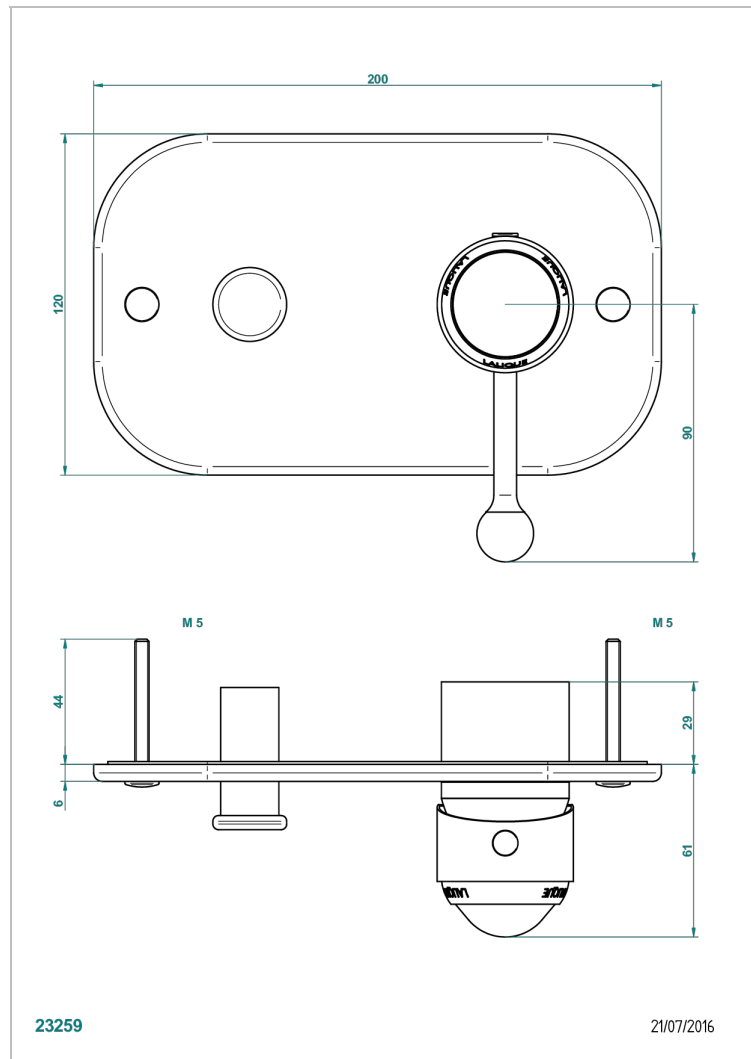

Внешняя часть смесителя для душа однорычажного встраиваемого в стену с переключателем 6550

**ХАРАКТЕРИСТИКИ**

- Ange
- Внешняя часть смесителя для душа однорычажного встраиваемого в стену с переключателем 6550

**СВЯЗАННЫЕ ТОВАРНЫЕ ПОЗИЦИИ**

- Ref. G00-6550A Внутренняя часть смесителя для душа однорычажного встраиваемого в стену с переключателем 6550 - 2 входа 1/2" -2 выхода 1/2"

**ДОСТУПНЫЕ ВАРИАНТЫ ПОКРЫТИЙ**