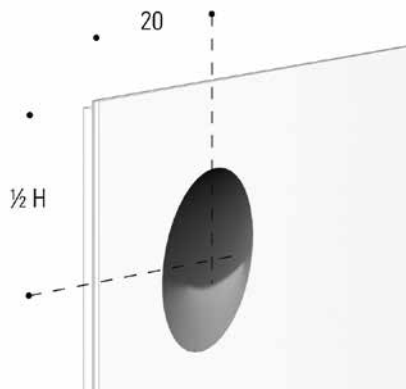

led 5w al ml - 12v / led 5w / ml - 12v

pannello antiappannamento IP44
no-misting panel IP44

ART

9293 **24w superficie utile 0,3 mq**

9292 **145w superficie utile 1 mq**

sistema audio Bluetooth
audio System Bluetooth

ART

9201

5

maggiorazione inserimento specchio ingranditore d.200

extra-charge for entering one enlarging mirror on-demand (200 mm of diameter)

articolo disponibile solo per specchiere d'arredo
Item available only with decorating mirrors