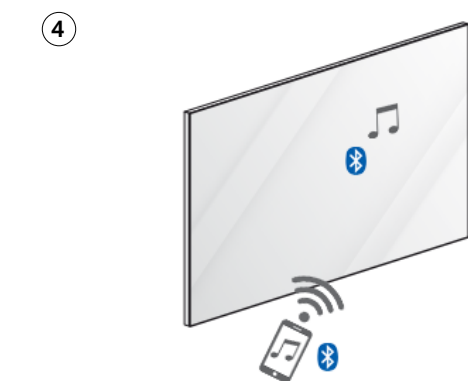

led 5w al ml - 12v / led 5w / ml - 12v

pannello antiappannamento IP44
no-misting panel IP44

ART

9293 **24w superficie utile 0,3 mq**

9292 **145w superficie utile 1 mq**

sistema audio Bluetooth
audio System Bluetooth

ART

9201

5

maggiorazione inserimento specchio ingranditore d.200

extra-charge for entering one enlarging mirror on-demand (200 mm of diameter)

articolo disponibile solo per specchiere d'arredo
Item available only with decorating mirrors