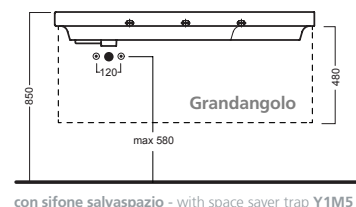

Lavabo trapezoidale de 130x50 cm droit
suspendu au mur. Installable aussi avec bord
de vasque apparent sur meuble.

Lavabo Trapezoidal de 130x50 cm, der.
suspendido en la pared. Se puede instalar
también sobre un mueble.

Y2AJ *
mobile 130 T dx, h. 48 - 3 ante
furniture 130 T rh, h. 48 - 3 doors

Y2AD *
Cassettera 340x320x370h
Inside Unit Element Interne
340x320x370h

Y1M501
sifone salvaspazio
space saver trap

01 BIANCO
WHITE

con sifone salvaspazio - with space saver trap Y1M5