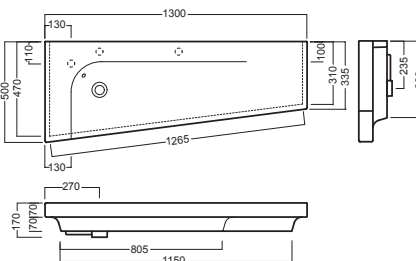

DISEGNI TECNICI TECHNICAL DESIGNS

con sifone salvaspazio - with space saver trap Y1M5